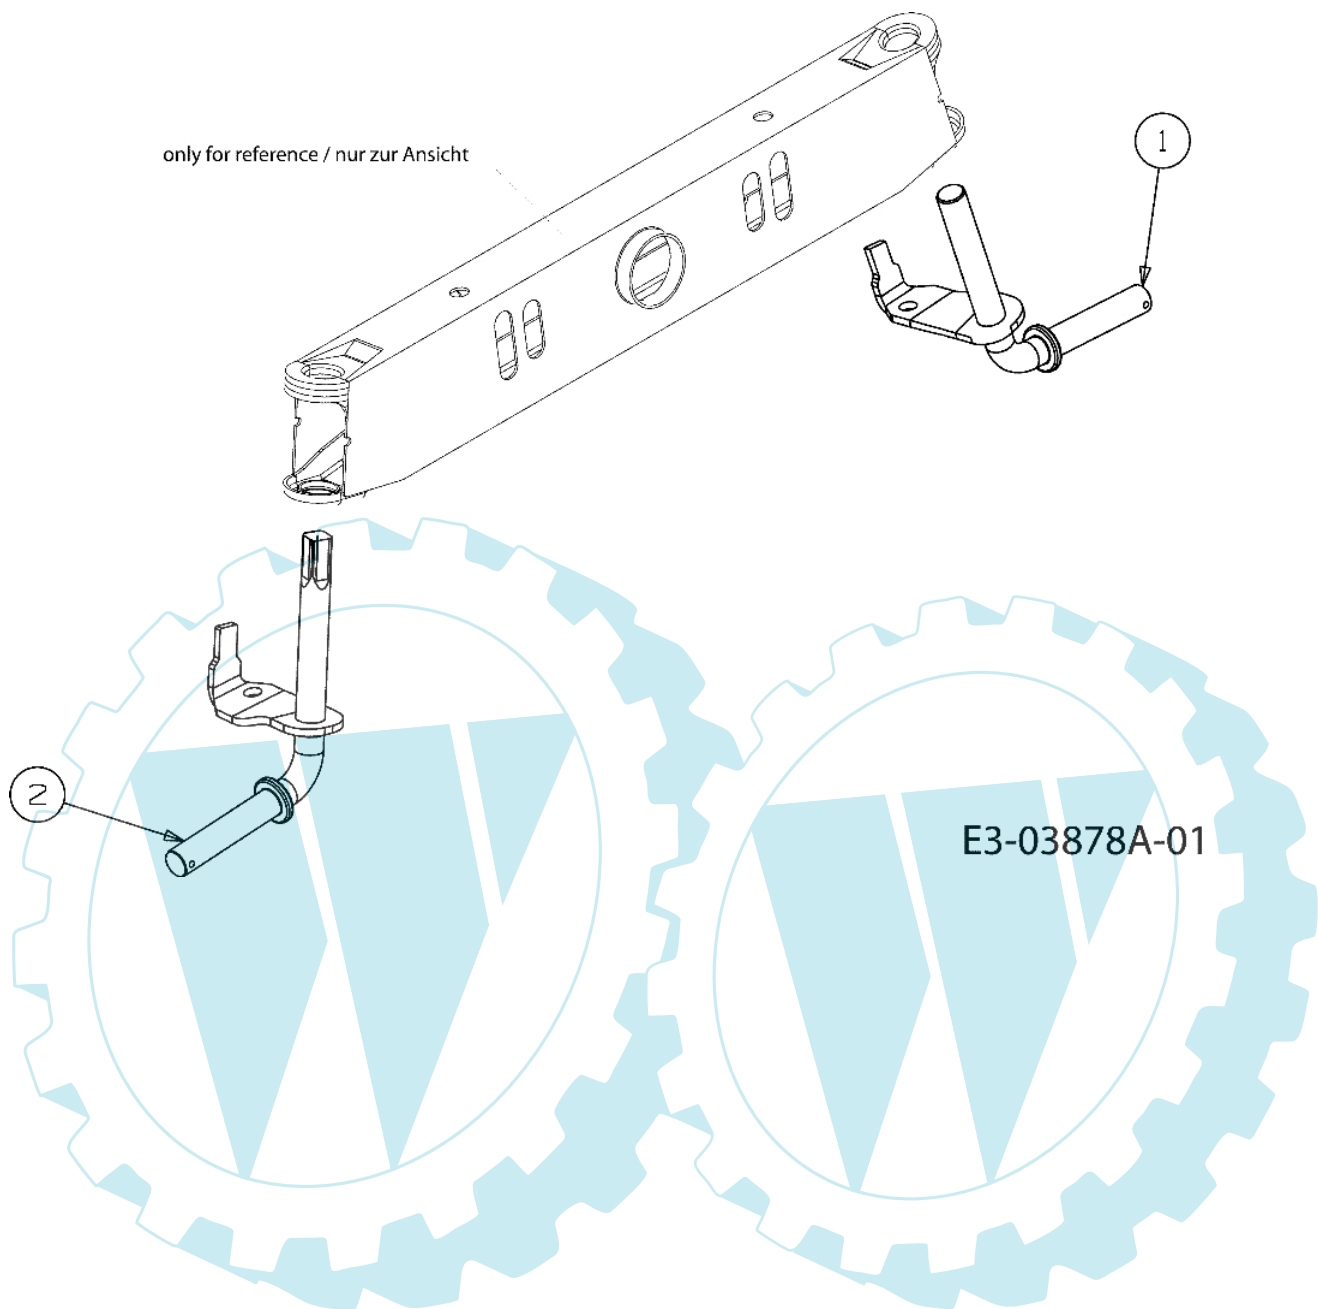

POLO 108/20 H Cat.2008 - Vordere achse

E3-02700A-01

Bild Nr.	Anz.	Teilenummer	Beschreibung	Technische Nachricht
1	1	C61704024	Zahnsegment	
2	1	C7100376	Schraube	
3	1	C7100643	Schraube	
4	1	C7101309	Schraube	
5	1	C7103180	Schraube	
6	1	C7120240	Mutter	
7	1	C7120262	Mutter	
8	4	C71204063	Mutter	
10	1	C7230448A	Dichtung	
11	1	C7360242	Scheibe	
13	1	C73804141	Schraube	
14	1	C7380919	Spurstange	
15	1	C74104124	Flansch	
16	1	C7410475	Buchse	
17	1	C74704298	Steuersaeule	
18	1	C7480389	Scheibe	
19	1	C74804065	Arm	
20	1	C74804068	Distanzstuck	
21	1	C75004418	Distanzstuck	
22	1	C78304644	Platte	

E3-02733C-01

Bild Nr.	Anz.	Teilenummer	Beschreibung	Technische Nachricht
1	1	C64704096	Hebel	
2	2	C7100599	Schraube	
3	1	C71004608	Schraube	
4	1	C7140145	Splint	
5	1	C72004049	Handgriff	
6	1	C73204276A	Feder	
7	1	C7360171	Scheibe	
8	1	C7360322	Scheibe	
9		-	Nicht verfügbar für diesen produkt	
10	1	C73804237A	Schraube	
11	2	C74104119	Buchse	
12	1	C74604173B	Kabel	
13	1	C7500956	Lager	
14	1	C75604067A	Scheibe	

POLO 108/20 H Cat.2008 - Achse

Bild Nr.	Anz.	Teilenummer	Beschreibung	Technische Nachricht
1	1	C63804007	Achse	
2	1	C63804008	Achse	

Bild Nr.	Anz.	Teilenummer	Beschreibung	Technische Nachricht
1	1	C7251741	Schalter	

POLO 108/20 H Cat.2008 - Schaltplan

725-0157 TO SECURE HEADLIGHT LEAD WIRE & (1) TO SECURE HARNESS TO HITCH BOX

Nicht abgebildet / Not shown

Kabelbaum /
Harness B&S - TEC

5

GROUND HARDWARE

Bild Nr.	Anz.	Teilenummer	Beschreibung	Technische Nachricht
1	2	C7100227	Schraube	
2	1	C7100599	Schraube	
3	2	C7250157	Schelle	
4	1	C72504363	Schalter	
5	1	C72504433	Schelle	
6	1	C7251303	Duese	
7	1	C72504439	Schalter	
8	1	C7251439	Schalter	
9	2	C7251744	Schlüssel	
10	1	C7260278	Platte	
11	2	C7260279	Platte	
12	1	C7360222	Scheibe	
13	1	C78304903	Platte	