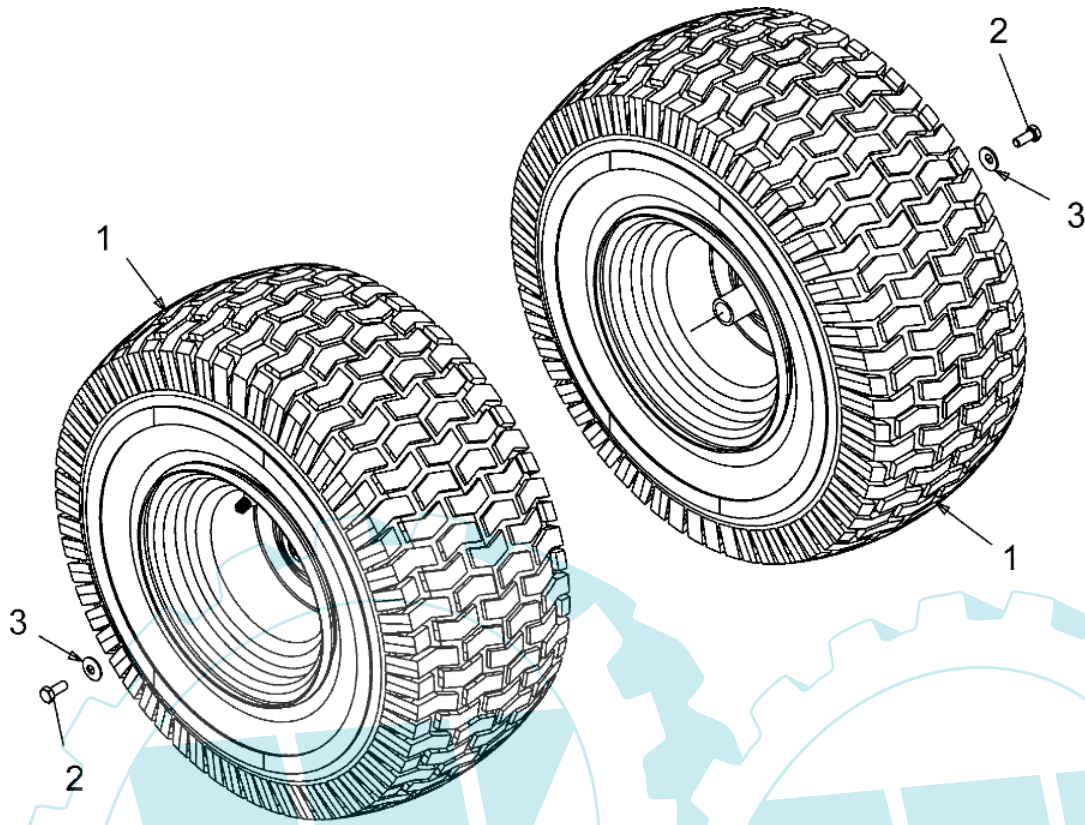

Einzelteile / Single components

E3-03793A-01