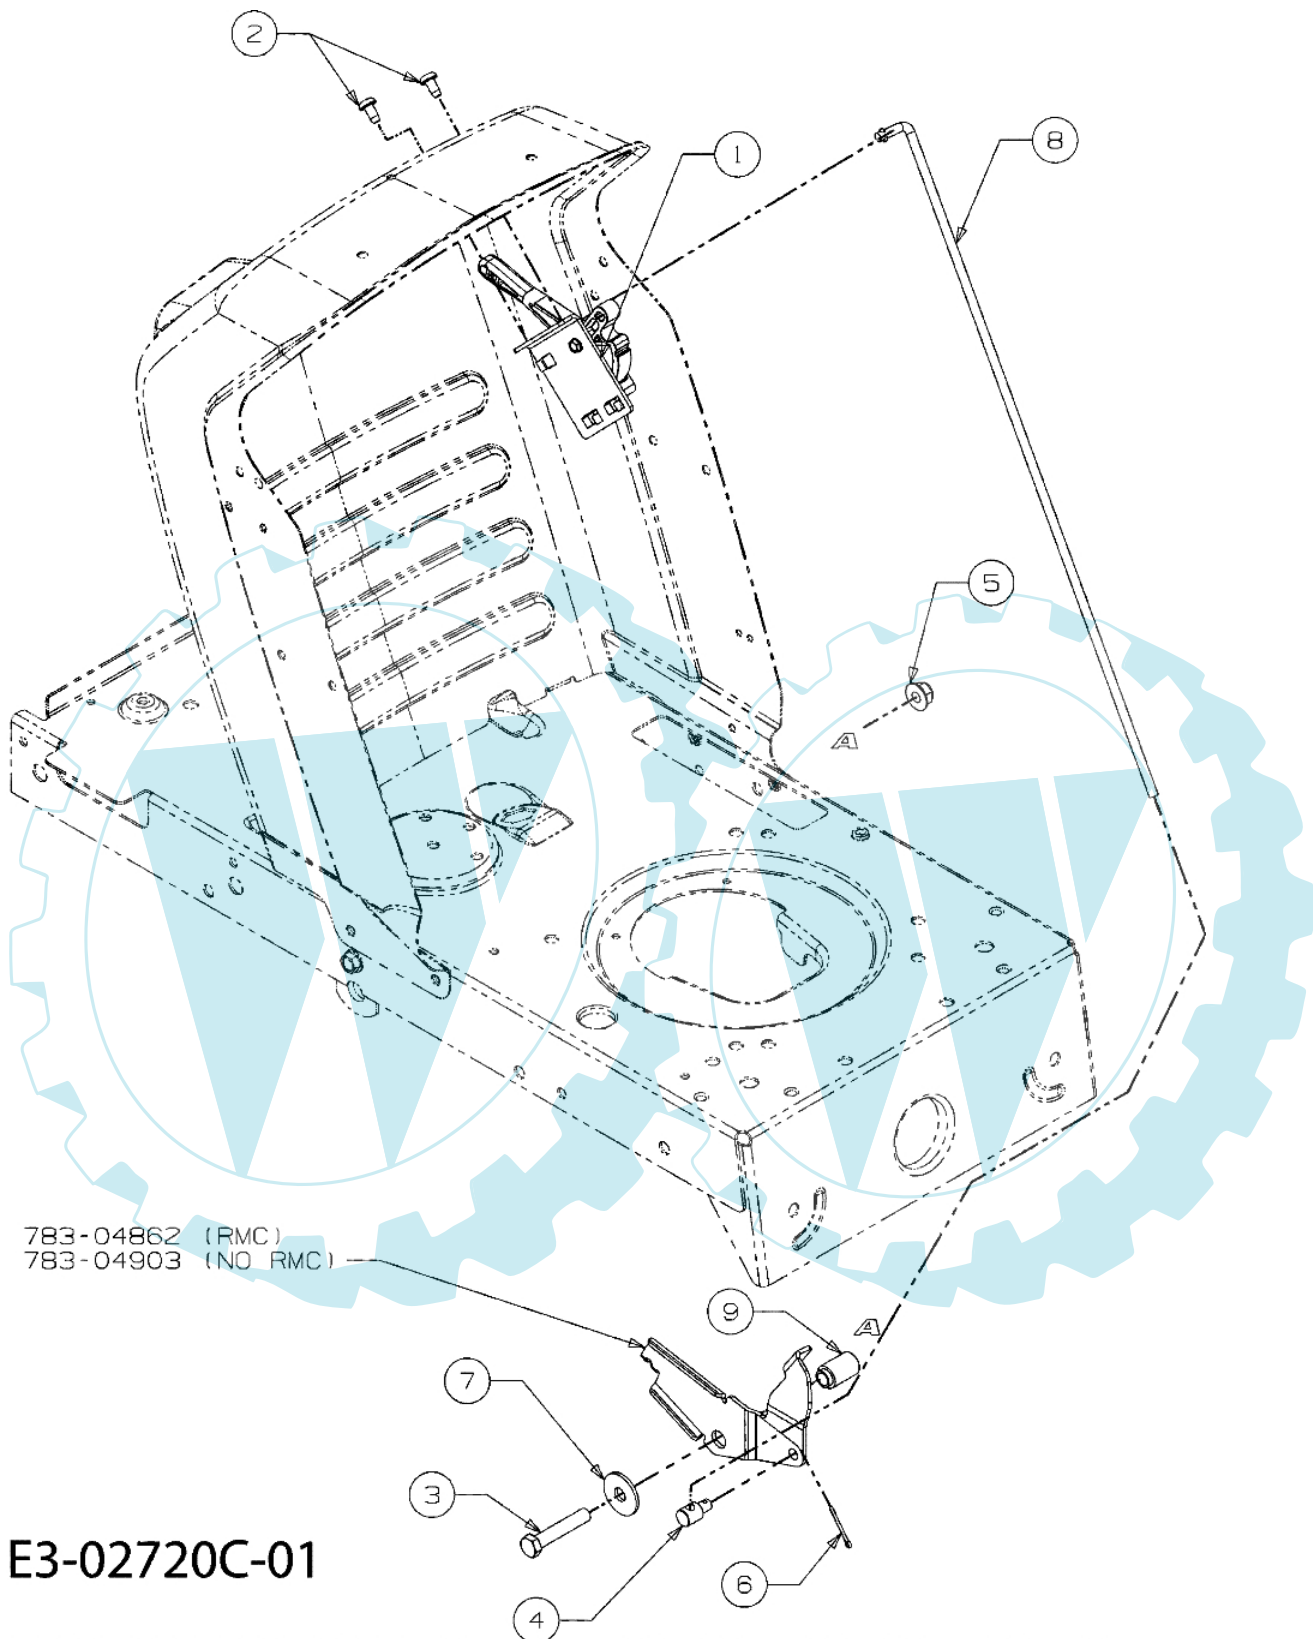

POLO 108/20 H Cat.2008 - Vordere achse

E3-02700A-01

Bild Nr.	Anz.	Teilenummer	Beschreibung	Technische Nachricht
1	1	C61704024	Zahnsegment	
2	1	C7100376	Schraube	
3	1	C7100643	Schraube	
4	1	C7101309	Schraube	
5	1	C7103180	Schraube	
6	1	C7120240	Mutter	
7	1	C7120262	Mutter	
8	4	C71204063	Mutter	
10	1	C7230448A	Dichtung	
11	1	C7360242	Scheibe	
13	1	C73804141	Schraube	
14	1	C7380919	Spurstange	
15	1	C74104124	Flansch	
16	1	C7410475	Buchse	
17	1	C74704298	Steuersaeule	
18	1	C7480389	Scheibe	
19	1	C74804065	Arm	
20	1	C74804068	Distanzstuck	
21	1	C75004418	Distanzstuck	
22	1	C78304644	Platte	

POLO 108/20 H Cat.2008 - Vordere achse

Bild Nr.	Anz.	Teilenummer	Beschreibung	Technische Nachricht
1	1	C63804007	Achse	
2	1	C63804008	Achse	
3	1	C6830128B	Vorn achse	
4	4	C7100604A	Schraube	
5	2	C71204065	Mutter	
6	2	C71404039	Splint	
7	2	C7140474	Splint	
8	1	C7260341	Stopfen	
9	2	C7311291A	Deckel	
10	2	C73604228	Scheibe	
11	1	C7373007	Scheibe	
12	2	C73804128	Schraube	
13	4	C7410660A	Flansch	
14	1	C74704299A	Verbindungsstange	
15	1	C78304549	Rahmen	
16	1	C78304568	Platte	
17	1	C78304601B	Achstraverse	

E3-03853A-01

Bild Nr.	Anz.	Teilenummer	Beschreibung	Technische Nachricht
1	3	C71004030	Schraube	
2	1	C7100599	Schraube	
3	1	C7100653	Schraube	
4	3	C7100726	Schraube	
5	1	C7103008	Schraube	
6	1	C71204064	Mutter	
8	1	C73105586	Abdeckung	
9	1	C73105587	Abdeckung	
10	1	C73105658A	Abdeckung	
11		-	Nicht verfügbar für diesen produkt	
12	1	C78305087	Abdeckung	
13	1	C78305088	Abdeckung	