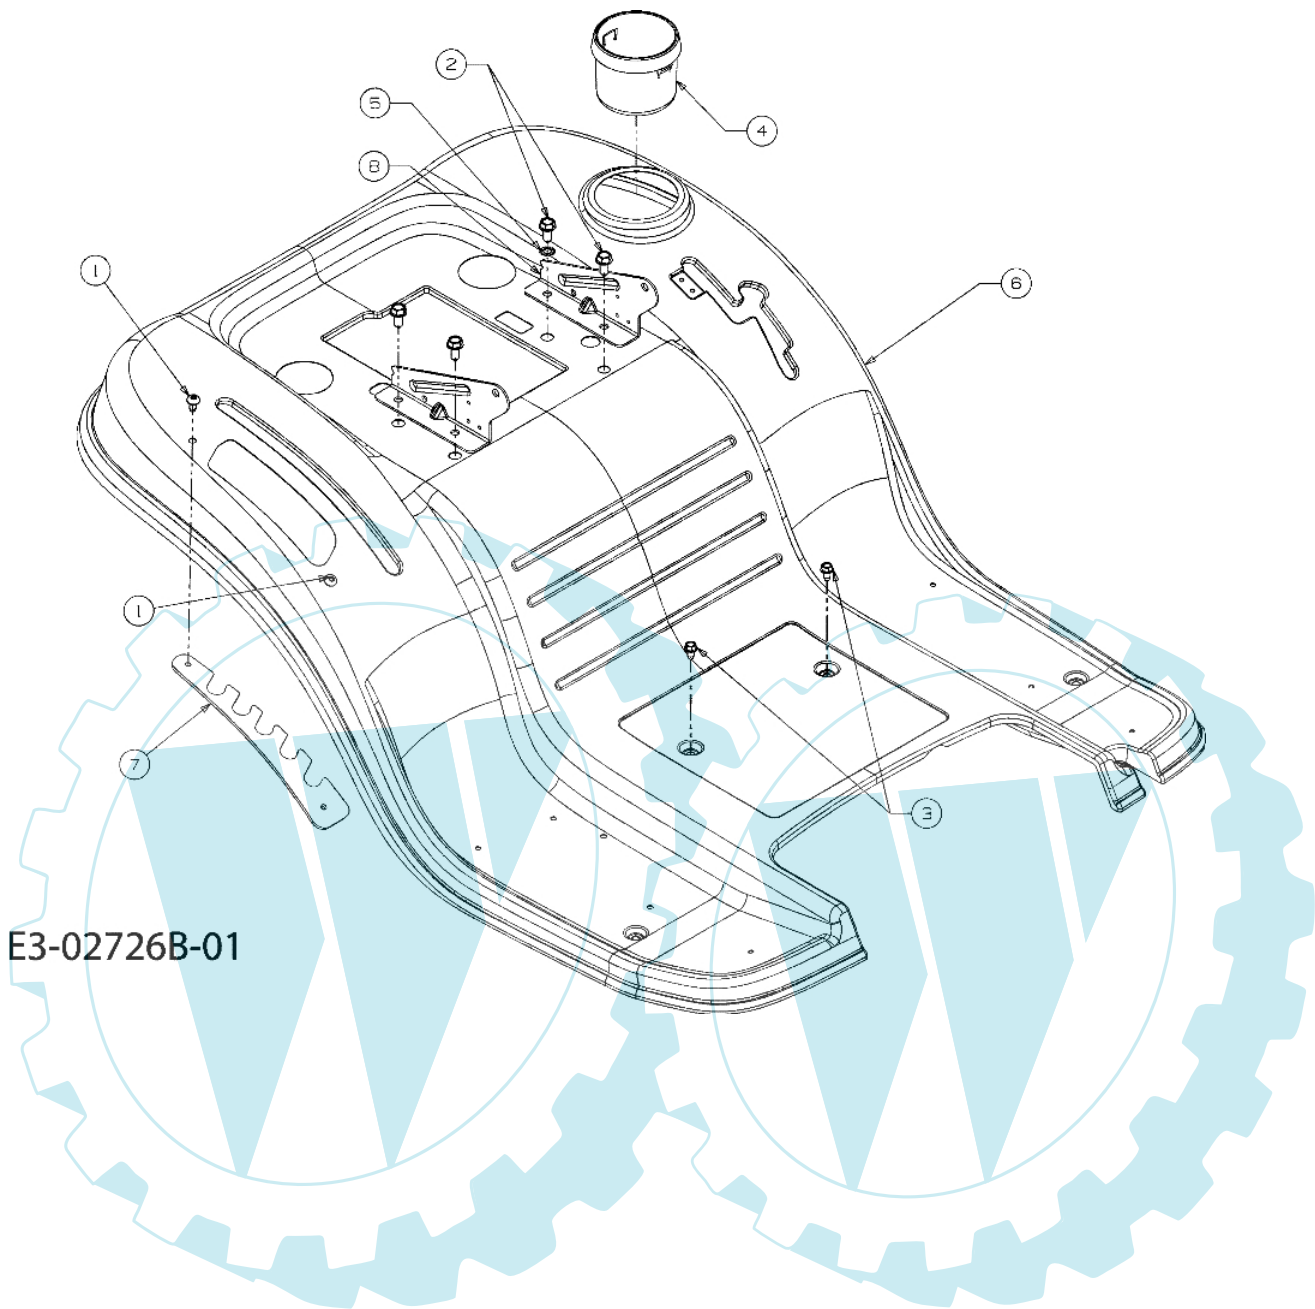

POLO 108/20 H Cat.2008 - Sitzwanne

E3-02726B-01

Bild Nr.	Anz.	Teilenummer	Beschreibung	Technische Nachricht
1	2	C71004483	Schraube	
2	4	C71004484	Schraube	
3	2	C7100599	Schraube	
4	1	C73104591A	Halter	
5	1	C7360607	Scheibe	
6	1	C78304593BPO	Sitzwanne orange	
7	1	C78304843	Platte	
8	2	C7831489C	Blech