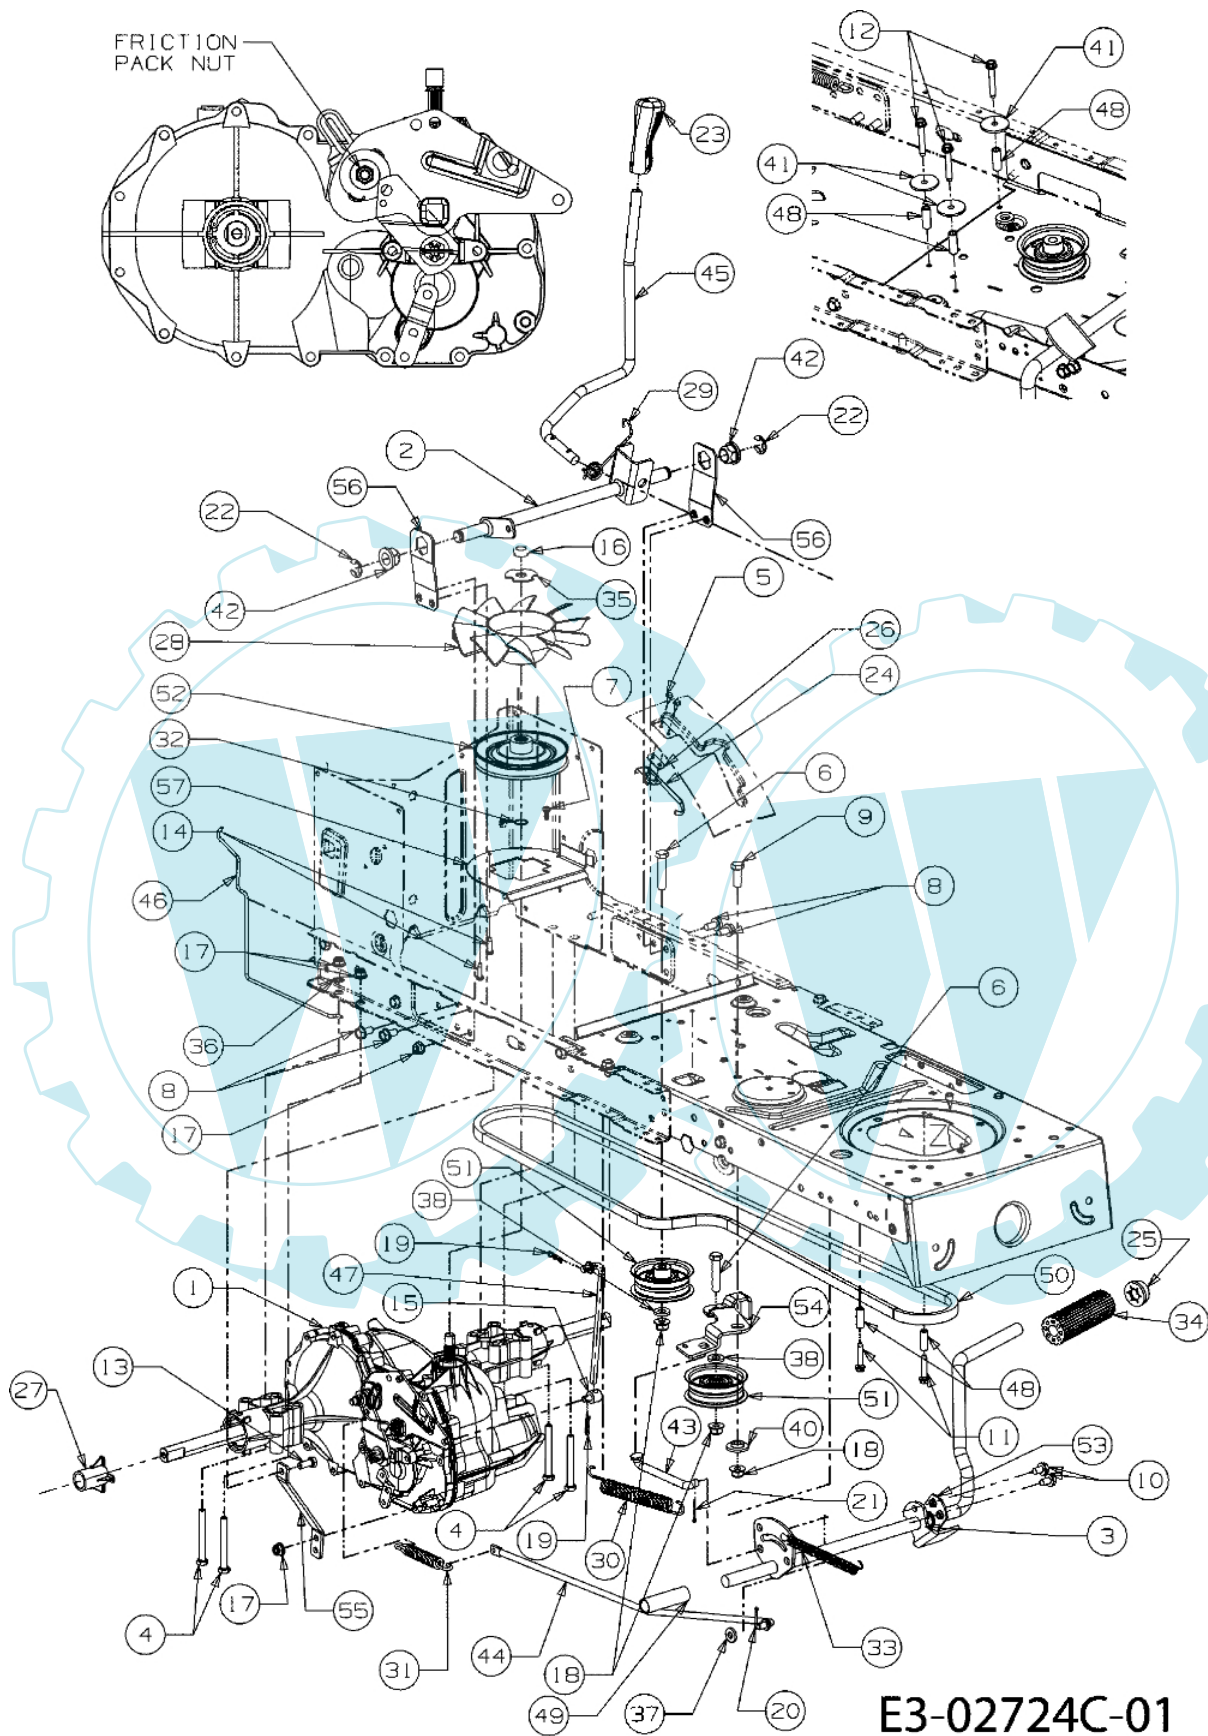

E3-02722B-01

Bild Nr.	Anz.	Teilenummer	Beschreibung	Technische Nachricht
1	8	C7263046	Ring	
2	1	C73504047	Schultz	
3	1	C73504048	Schultz	

POLO 108/20 H Cat.2008 - Antrieb

Bild Nr.	Anz.	Teilenummer	Beschreibung	Technische Nachricht
1	1	C61804198	Getriebe	
2	1	C64704038AZ	Hebel	
3	1	C64704054A	Fusshebel	
4	4	C7100176	Schraube	
5	2	C7100227	Schraube	
6	2	C7100347	Schraube	
7	1	C7100351	Schraube	
8	1	C7100514	Schraube	
9	2	C7100604A	Schraube	
10	4	C7100604A	Schraube	
11	2	C7100809	Schraube	
12	3	C7101325	Schraube	
13	3	C7103007	Schraube	
14	1	C7103008	Schraube	
15	2	C7103009	Schraube	
16	1	C71104448	Mutter	
17	6	C71204063	Mutter	
18	3	C71204065	Mutter	
19	1	C7123066	Mutter	
20	2	C7140104	Splint	
21	2	C7140111	Splint	
22	2	C7160106A	Splint	
23	1	C7200311	Handgriff	
24	1	C72504249	Schalter	
25	1	C7260214	Stopfen	
26	1	C7260320	Platte	
27	2	C73105299	Buchse	
28	1	C7311449A	Rolle	
29	1	C73204225	Feder	
30	1	C73204229	Feder	
31	1	C7320716C	Feder	
32	1	C7320729	Federring	
33	1	C7320963	Feder	
34	1	C7350239	Fusshebel	
35	2	C7360607	Scheibe	
36	1	C7360921	Scheibe	
37	1	C7363008	Scheibe	
38	3	C7363010	Buchse	
40	1	C7380347	Scheibe	
41	3	C73804178	Buchse	
42	2	C7410225	Ring	
43	1	C74704283A	Stange	
44	1	C74704286	Bremsgestänge	
45	1	C74704296	Kontrollhebel	
46	1	C74704316	Stange	
47	1	C74704407A	Stange	
48	5	C7500566A	Buchse	
49	1	C7500802	Distanzstück	
50	1	C75404074A	Riemen	
51	2	C75604224	Scheibe	
52	1	C7561166	Scheibe	
53	1	C78304536B	Platte	
54	1	C78304570A	Halter	
55	1	C78304579A	Hebel	
56	2	C78304585A	Platte	
57	1	C78304600A	Konsole	