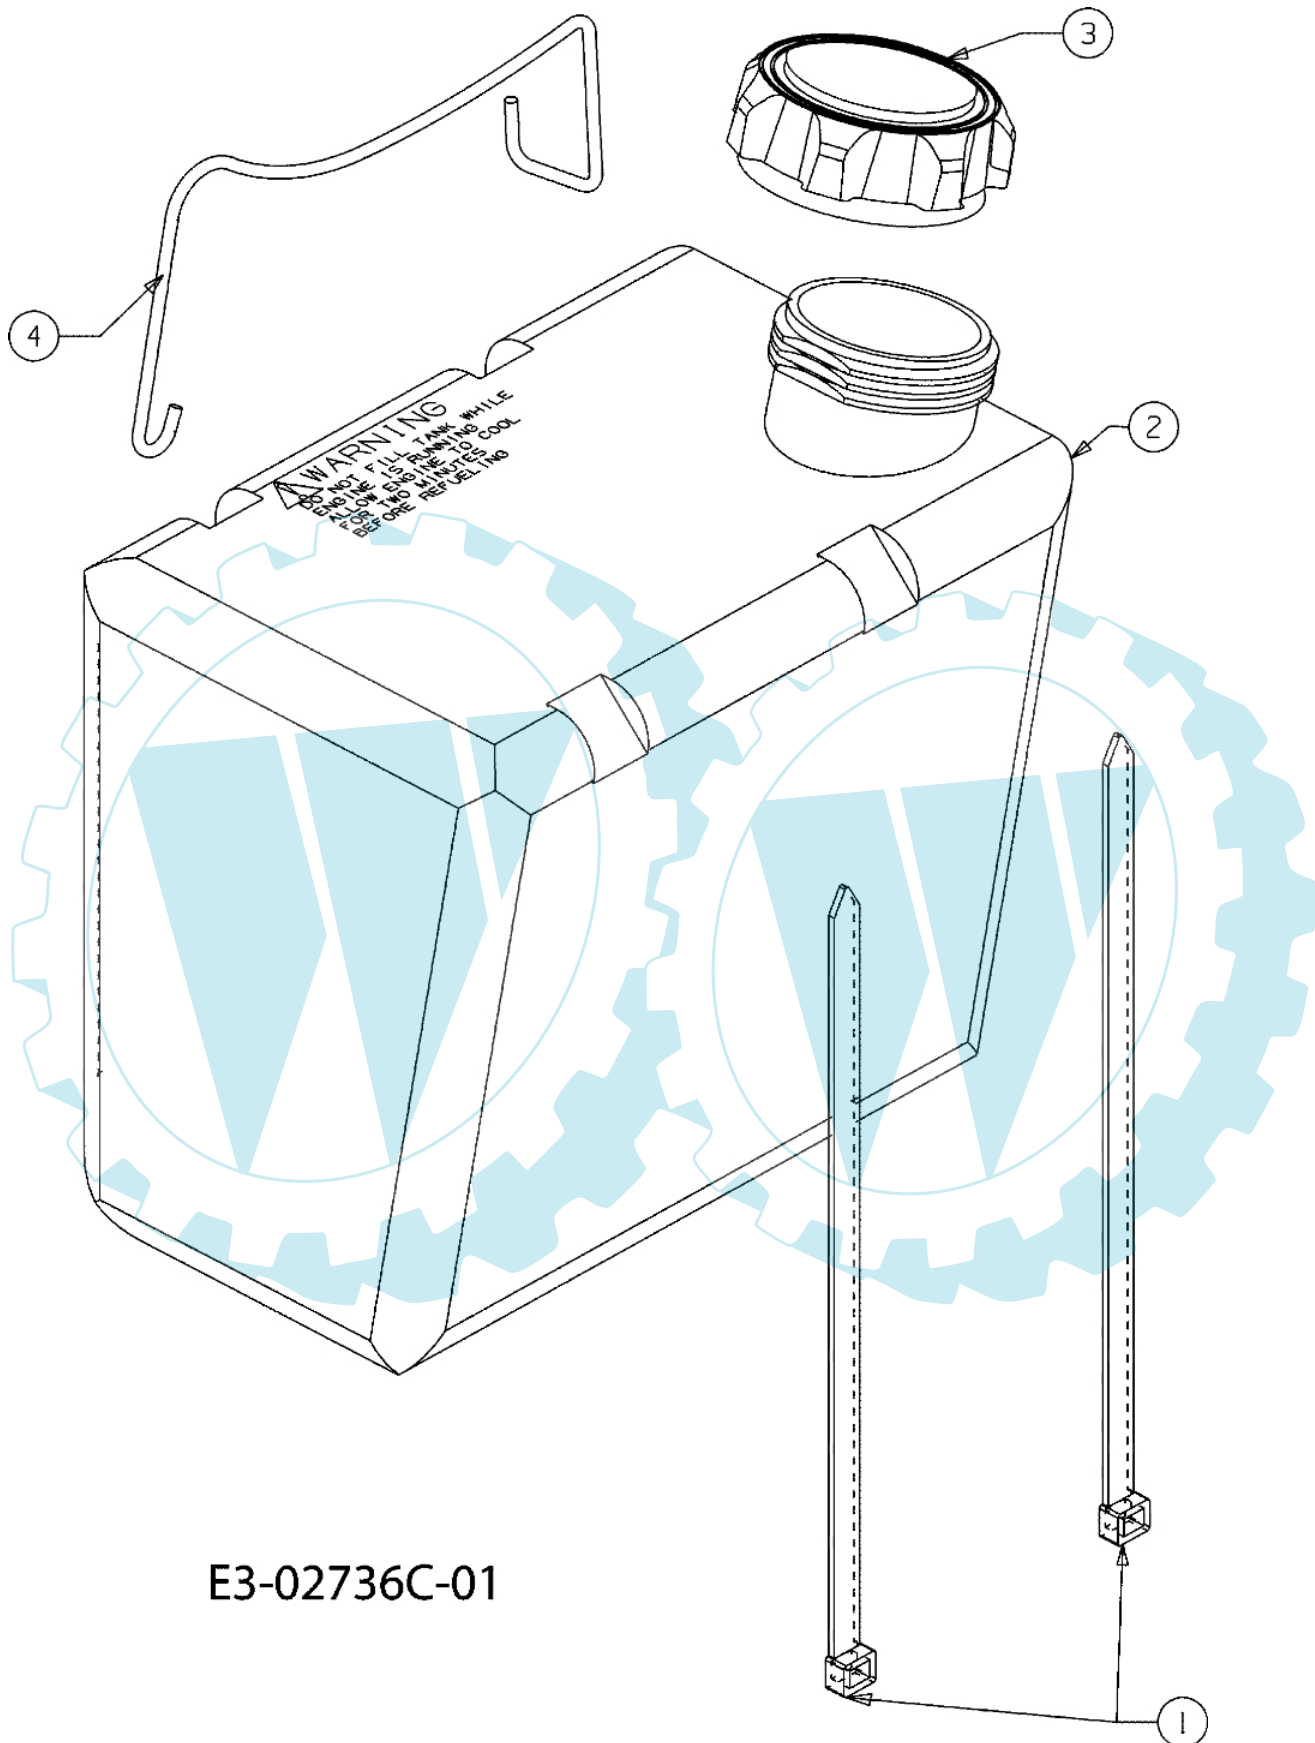

POLO 108/20 H Cat.2008 - Tank

E3-02736C-01

Bild Nr.	Anz.	Teilenummer	Beschreibung	Technische Nachricht
1	2	C7260209	Schelle	
2	1	C7510553	Tank	
3	1	C7510603	Stopfen	
4	1	C74704660	Griff