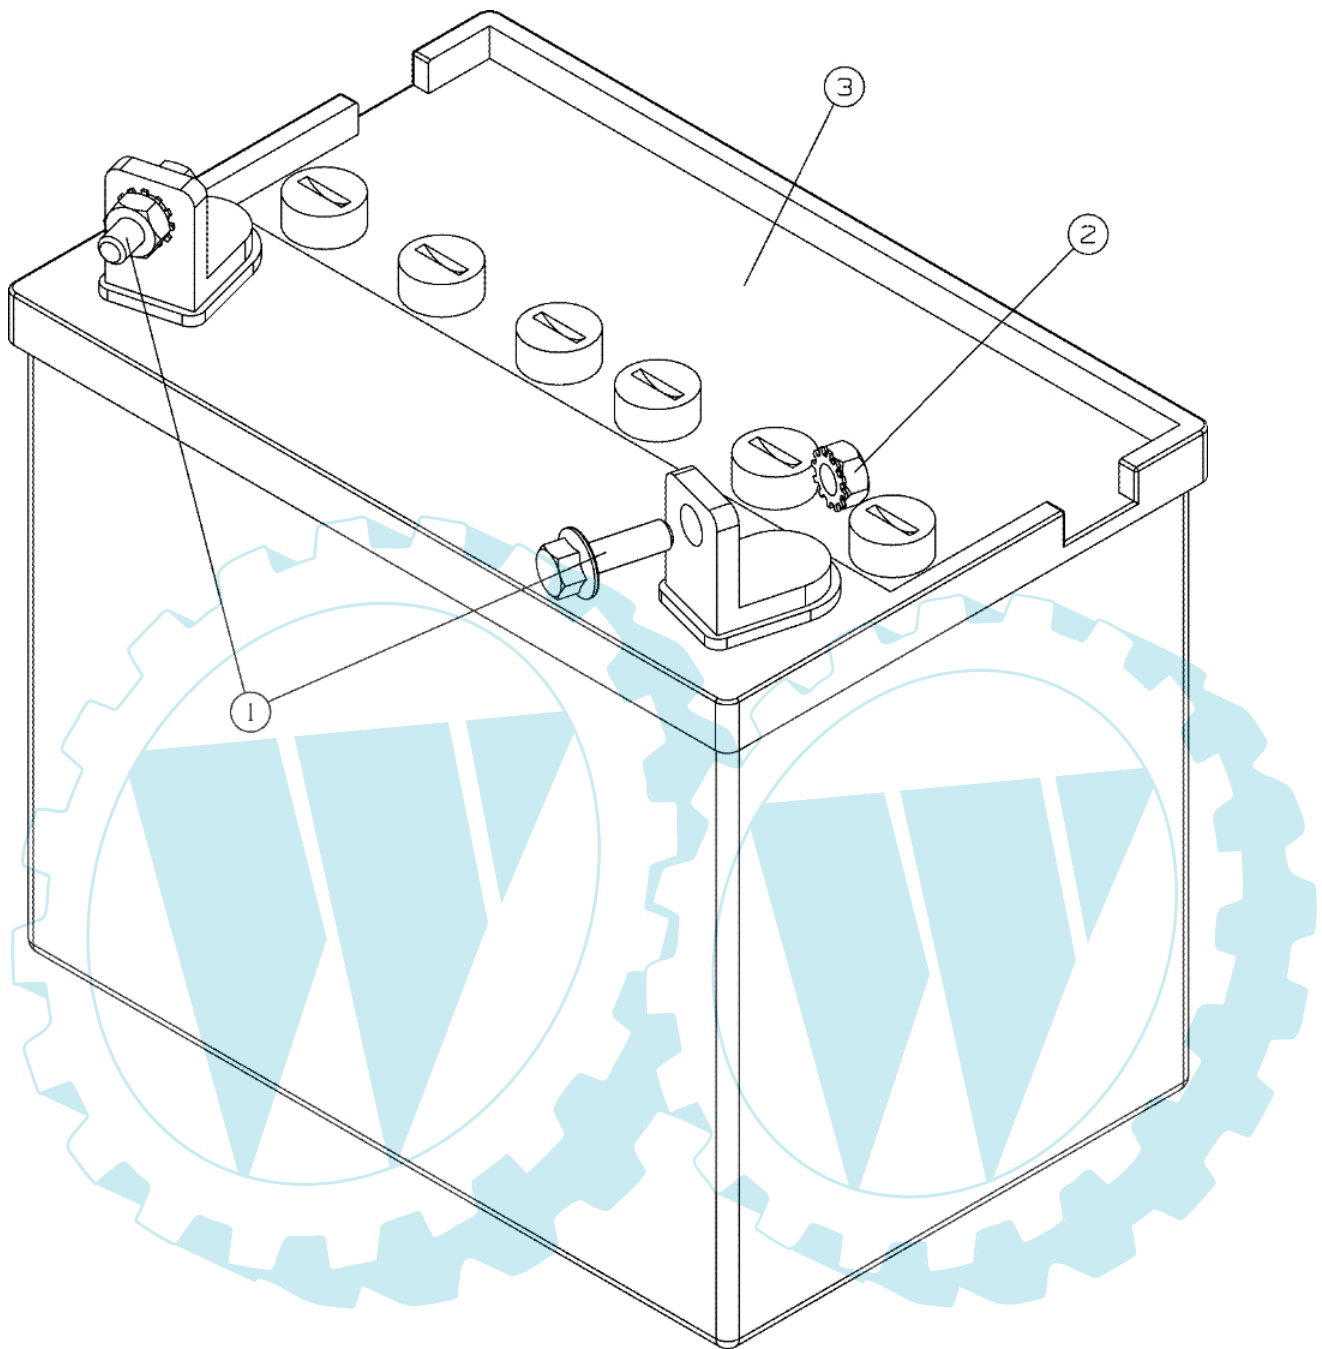

POLO 108/20 H Cat.2008 - Vordere achse

E3-02700A-01

Bild Nr.	Anz.	Teilenummer	Beschreibung	Technische Nachricht
1	1	C61704024	Zahnsegment	
2	1	C7100376	Schraube	
3	1	C7100643	Schraube	
4	1	C7101309	Schraube	
5	1	C7103180	Schraube	
6	1	C7120240	Mutter	
7	1	C7120262	Mutter	
8	4	C71204063	Mutter	
10	1	C7230448A	Dichtung	
11	1	C7360242	Scheibe	
13	1	C73804141	Schraube	
14	1	C7380919	Spurstange	
15	1	C74104124	Flansch	
16	1	C7410475	Buchse	
17	1	C74704298	Steuersaeule	
18	1	C7480389	Scheibe	
19	1	C74804065	Arm	
20	1	C74804068	Distanzstuck	
21	1	C75004418	Distanzstuck	
22	1	C78304644	Platte	

E3-02015A-01

Bild Nr.	Anz.	Teilenummer	Beschreibung	Technische Nachricht
1	1	C63104028	Lenkrad	
2	1	C73104039	Deckel	

POLO 108/20 H Cat.2008 - Sitzplatte

E3-02714B-01

Bild Nr.	Anz.	Teilenummer	Beschreibung	Technische Nachricht
1	2	C71004482	Schraube	
2	2	C71204063	Mutter	
3	2	C7260201	Scheibe	
4	1	C7321184	Feder	
5	2	C7360242	Scheibe	
6	2	C7380296	Schraube	
7	2	C73804012A	Schraube	
8	1	C7830209D	Hebel	
9	1	C78304081B	Halter	

E3-02323B-01

Bild Nr.	Anz.	Teilenummer	Beschreibung	Technische Nachricht
1	2	C71004666	Schraube	
2	2	C7120271	Mutter	
3	1	C7251705D	Batterie	

POLO 108/20 H Cat.2008 - Rahmen

E3-02717B-01

Bild Nr.	Anz.	Teilenummer	Beschreibung	Technische Nachricht
1	1	C17962	Platte	
2	1	C68304163B	Rahmen	
3	1	C68304195	Platte	
4	2	C7100134	Mutter	
5	2	C7100224	Schraube	
6	6	C7100604A	Schraube	
7	2	C7100642	Schraube	
8	2	C7101260A	Schraube	
9	3	C7103008	Schraube	
10	2	C71204063	Mutter	
11	4	C71204064	Mutter	
12	3	C7120429	Mutter	
13	2	C73204035	Feder	
14	2	C7360173	Scheibe	
15	1	C7360222	Scheibe	
16	1	C74704385	Haltestange	
17	1	C78304548A	Platte	
18	1	C78304637	Platte	
19	1	C78304753	Platte	
20	1	C78304869	Sitz	