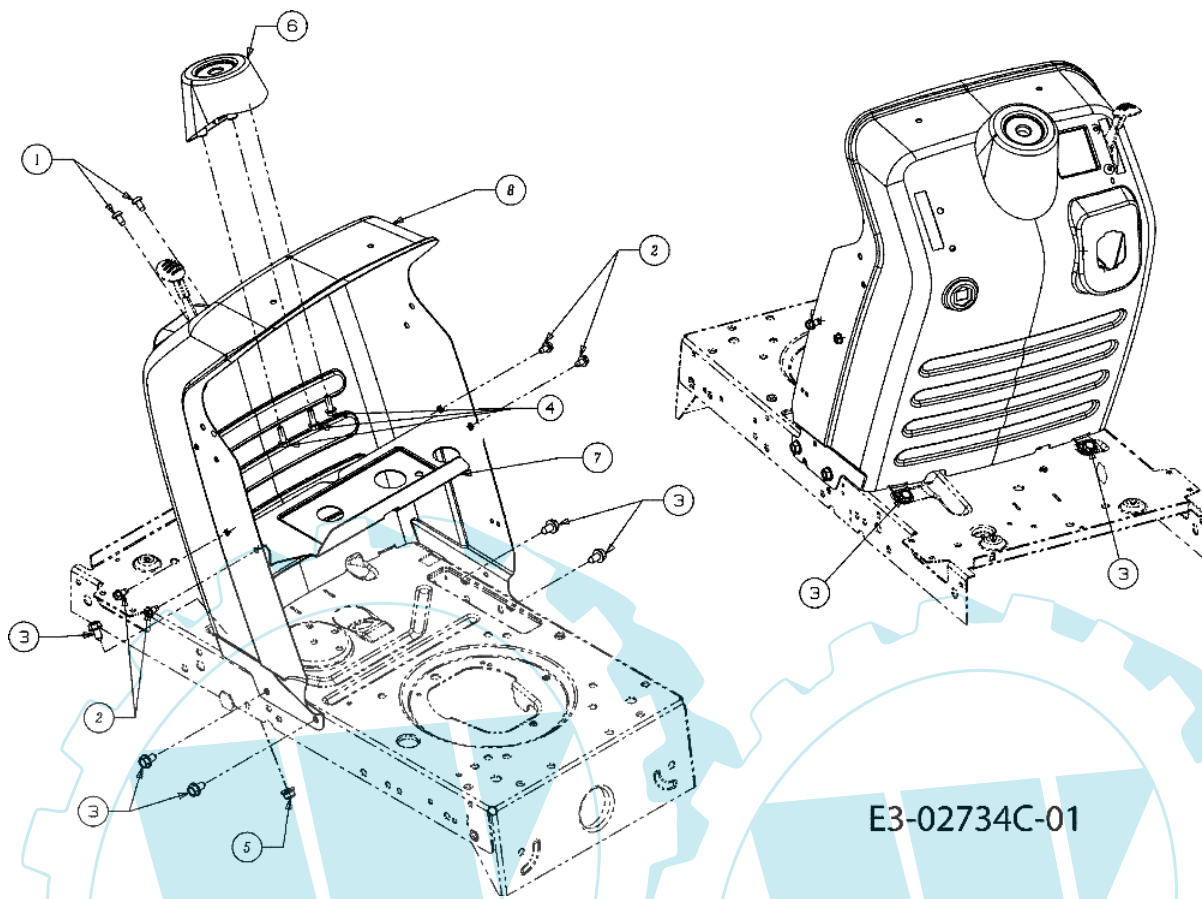

POLO 108/20 H Cat.2008 - Schaltplan

725-0157 TO SECURE HEADLIGHT LEAD WIRE & (1) TO SECURE HARNESS TO HITCH BOX

Nicht abgebildet / Not shown

Kabelbaum /
Harness B&S - TEC

5

GROUND HARDWARE

Bild Nr.	Anz.	Teilenummer	Beschreibung	Technische Nachricht
1	2	C7100227	Schraube	
2	1	C7100599	Schraube	
3	2	C7250157	Schelle	
4	1	C72504363	Schalter	
5	1	C72504433	Schelle	
6	1	C7251303	Duese	
7	1	C72504439	Schalter	
8	1	C7251439	Schalter	
9	2	C7251744	Schlüssel	
10	1	C7260278	Platte	
11	2	C7260279	Platte	
12	1	C7360222	Scheibe	
13	1	C78304903	Platte	

POLO 108/20 H Cat. 2008 - Stirnwand

E3-02734C-01

Bild Nr.	Anz.	Teilenummer	Beschreibung	Technische Nachricht
1	2	C71004483	Schraube	
2	4	C7100599	Schraube	
3	6	C7100604A	Schraube	
4	3	C7100895	Schraube	
5	1	C71204063	Mutter	
6	1	C73104945	Deckel	
7	1	C78304584	Blech	
8	1	C78304873	Instrumententafel	