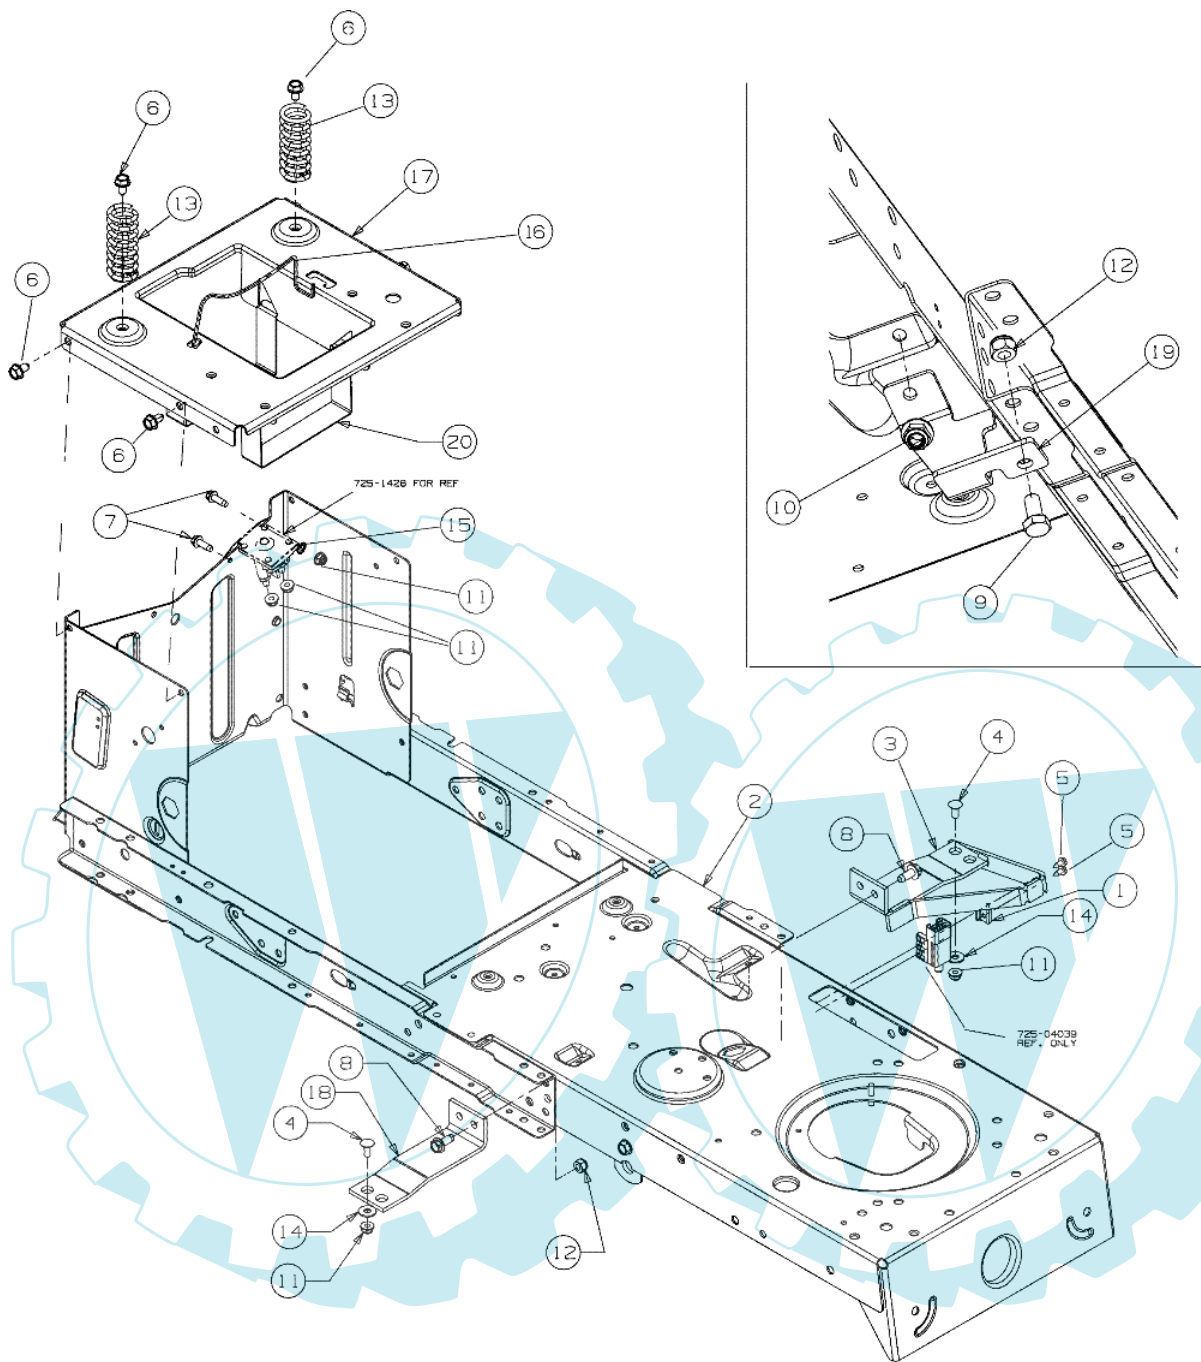

POLO 108/20 H Cat.2008 - Vordere achse

E3-02700A-01

Bild Nr.	Anz.	Teilenummer	Beschreibung	Technische Nachricht
1	1	C61704024	Zahnsegment	
2	1	C7100376	Schraube	
3	1	C7100643	Schraube	
4	1	C7101309	Schraube	
5	1	C7103180	Schraube	
6	1	C7120240	Mutter	
7	1	C7120262	Mutter	
8	4	C71204063	Mutter	
10	1	C7230448A	Dichtung	
11	1	C7360242	Scheibe	
13	1	C73804141	Schraube	
14	1	C7380919	Spurstange	
15	1	C74104124	Flansch	
16	1	C7410475	Buchse	
17	1	C74704298	Steuersaeule	
18	1	C7480389	Scheibe	
19	1	C74804065	Arm	
20	1	C74804068	Distanzstuck	
21	1	C75004418	Distanzstuck	
22	1	C78304644	Platte	

E3-02015A-01

Bild Nr.	Anz.	Teilenummer	Beschreibung	Technische Nachricht
1	1	C63104028	Lenkrad	
2	1	C73104039	Deckel	

POLO 108/20 H Cat.2008 - Sitzplatte

E3-02714B-01

Bild Nr.	Anz.	Teilenummer	Beschreibung	Technische Nachricht
1	2	C71004482	Schraube	
2	2	C71204063	Mutter	
3	2	C7260201	Scheibe	
4	1	C7321184	Feder	
5	2	C7360242	Scheibe	
6	2	C7380296	Schraube	
7	2	C73804012A	Schraube	
8	1	C7830209D	Hebel	
9	1	C78304081B	Halter	

E3-02323B-01

Bild Nr.	Anz.	Teilenummer	Beschreibung	Technische Nachricht
1	2	C71004666	Schraube	
2	2	C7120271	Mutter	
3	1	C7251705D	Batterie	

POLO 108/20 H Cat.2008 - Rahmen

E3-02717B-01

Bild Nr.	Anz.	Teilenummer	Beschreibung	Technische Nachricht
1	1	C17962	Platte	
2	1	C68304163B	Rahmen	
3	1	C68304195	Platte	
4	2	C7100134	Mutter	
5	2	C7100224	Schraube	
6	6	C7100604A	Schraube	
7	2	C7100642	Schraube	
8	2	C7101260A	Schraube	
9	3	C7103008	Schraube	
10	2	C71204063	Mutter	
11	4	C71204064	Mutter	
12	3	C7120429	Mutter	
13	2	C73204035	Feder	
14	2	C7360173	Scheibe	
15	1	C7360222	Scheibe	
16	1	C74704385	Haltestange	
17	1	C78304548A	Platte	
18	1	C78304637	Platte	
19	1	C78304753	Platte	
20	1	C78304869	Sitz	