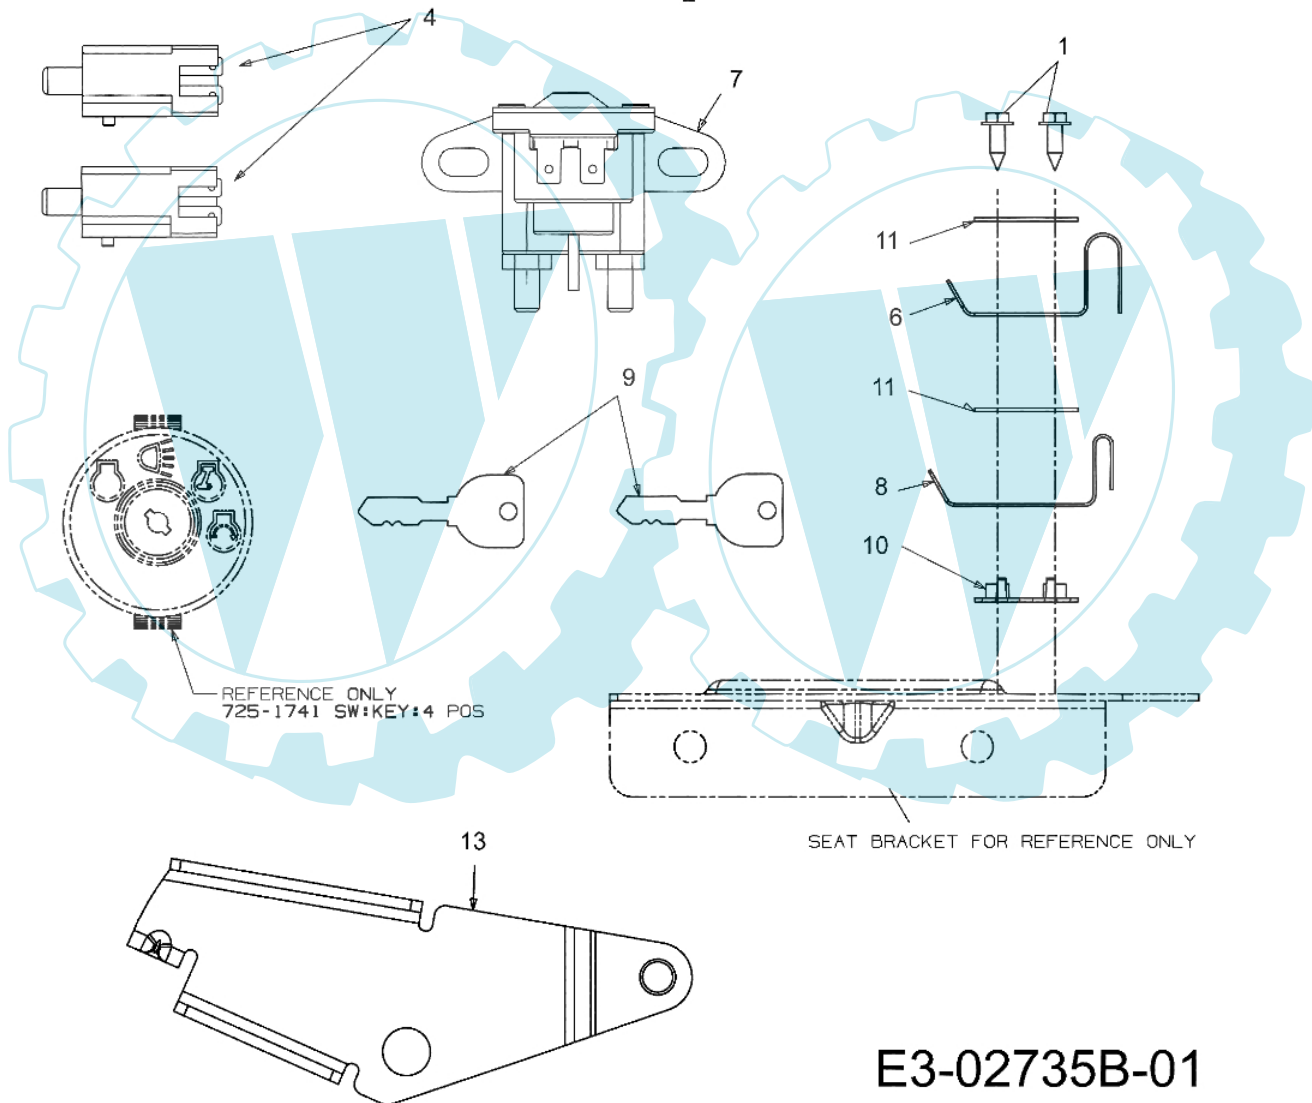

POLO 108/20 H Cat.2008 - Vordere achse

E3-02700A-01

Bild Nr.	Anz.	Teilenummer	Beschreibung	Technische Nachricht
1	1	C61704024	Zahnsegment	
2	1	C7100376	Schraube	
3	1	C7100643	Schraube	
4	1	C7101309	Schraube	
5	1	C7103180	Schraube	
6	1	C7120240	Mutter	
7	1	C7120262	Mutter	
8	4	C71204063	Mutter	
10	1	C7230448A	Dichtung	
11	1	C7360242	Scheibe	
13	1	C73804141	Schraube	
14	1	C7380919	Spurstange	
15	1	C74104124	Flansch	
16	1	C7410475	Buchse	
17	1	C74704298	Steuersaeule	
18	1	C7480389	Scheibe	
19	1	C74804065	Arm	
20	1	C74804068	Distanzstuck	
21	1	C75004418	Distanzstuck	
22	1	C78304644	Platte	

POLO 108/20 H Cat.2008 - Schaltplan

725-0157 TO SECURE HEADLIGHT LEAD WIRE & (1) TO SECURE HARNESS TO HITCH BOX

Nicht abgebildet / Not shown

Kabelbaum /
Harness B&S - TEC

5

GROUND HARDWARE

Bild Nr.	Anz.	Teilenummer	Beschreibung	Technische Nachricht
1	2	C7100227	Schraube	
2	1	C7100599	Schraube	
3	2	C7250157	Schelle	
4	1	C72504363	Schalter	
5	1	C72504433	Schelle	
6	1	C7251303	Duese	
7	1	C72504439	Schalter	
8	1	C7251439	Schalter	
9	2	C7251744	Schlüssel	
10	1	C7260278	Platte	
11	2	C7260279	Platte	
12	1	C7360222	Scheibe	
13	1	C78304903	Platte	

POLO 108/20 H Cat. 2008 - Stirnwand

E3-02734C-01

Bild Nr.	Anz.	Teilenummer	Beschreibung	Technische Nachricht
1	2	C71004483	Schraube	
2	4	C7100599	Schraube	
3	6	C7100604A	Schraube	
4	3	C7100895	Schraube	
5	1	C71204063	Mutter	
6	1	C73104945	Deckel	
7	1	C78304584	Blech	
8	1	C78304873	Instrumententafel	