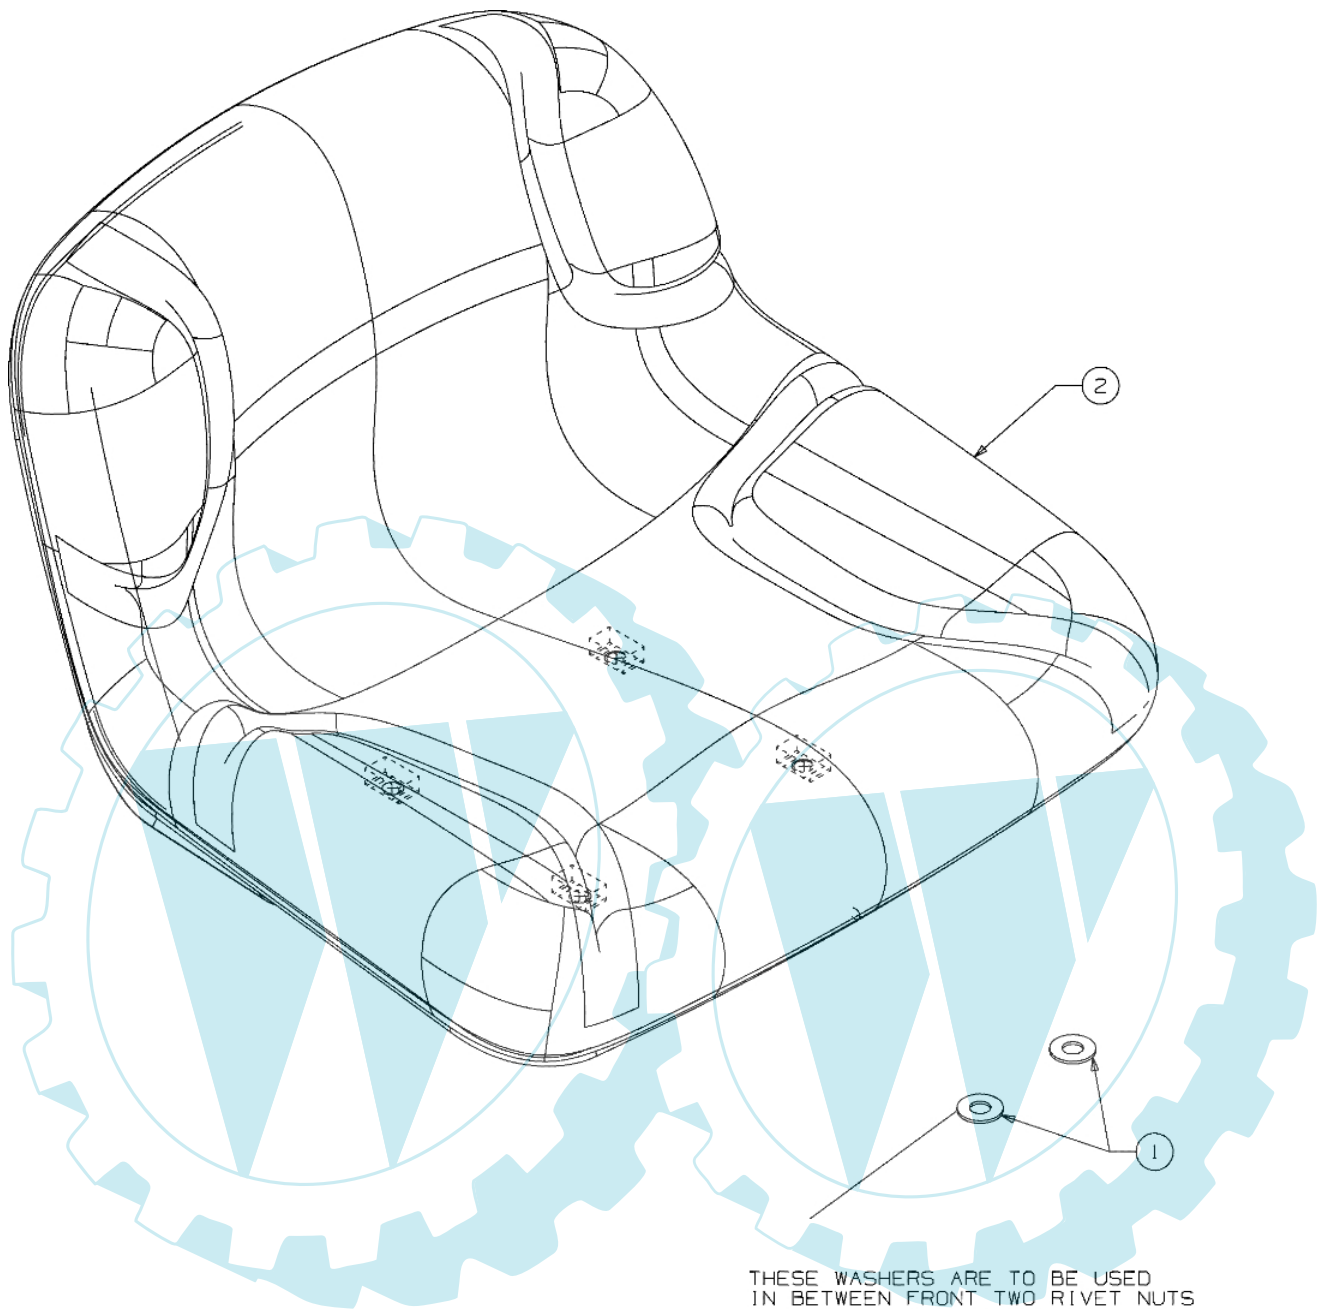

POLO 108/20 H Cat.2008 - Vordere achse

E3-02700A-01

Bild Nr.	Anz.	Teilenummer	Beschreibung	Technische Nachricht
1	1	C61704024	Zahnsegment	
2	1	C7100376	Schraube	
3	1	C7100643	Schraube	
4	1	C7101309	Schraube	
5	1	C7103180	Schraube	
6	1	C7120240	Mutter	
7	1	C7120262	Mutter	
8	4	C71204063	Mutter	
10	1	C7230448A	Dichtung	
11	1	C7360242	Scheibe	
13	1	C73804141	Schraube	
14	1	C7380919	Spurstange	
15	1	C74104124	Flansch	
16	1	C7410475	Buchse	
17	1	C74704298	Steuersaeule	
18	1	C7480389	Scheibe	
19	1	C74804065	Arm	
20	1	C74804068	Distanzstuck	
21	1	C75004418	Distanzstuck	
22	1	C78304644	Platte	

POLO 108/20 H Cat.2008 - Vordere achse

Bild Nr.	Anz.	Teilenummer	Beschreibung	Technische Nachricht
1	1	C63804007	Achse	
2	1	C63804008	Achse	
3	1	C6830128B	Vorn achse	
4	4	C7100604A	Schraube	
5	2	C71204065	Mutter	
6	2	C71404039	Splint	
7	2	C7140474	Splint	
8	1	C7260341	Stopfen	
9	2	C7311291A	Deckel	
10	2	C73604228	Scheibe	
11	1	C7373007	Scheibe	
12	2	C73804128	Schraube	
13	4	C7410660A	Flansch	
14	1	C74704299A	Verbindungsstange	
15	1	C78304549	Rahmen	
16	1	C78304568	Platte	
17	1	C78304601B	Achstraverse	

E3-02015A-01

Bild Nr.	Anz.	Teilenummer	Beschreibung	Technische Nachricht
1	1	C63104028	Lenkrad	
2	1	C73104039	Deckel	

POLO 108/20 H Cat.2008 - Sitzplatte

E3-02714B-01

Bild Nr.	Anz.	Teilenummer	Beschreibung	Technische Nachricht
1	2	C71004482	Schraube	
2	2	C71204063	Mutter	
3	2	C7260201	Scheibe	
4	1	C7321184	Feder	
5	2	C7360242	Scheibe	
6	2	C7380296	Schraube	
7	2	C73804012A	Schraube	
8	1	C7830209D	Hebel	
9	1	C78304081B	Halter	