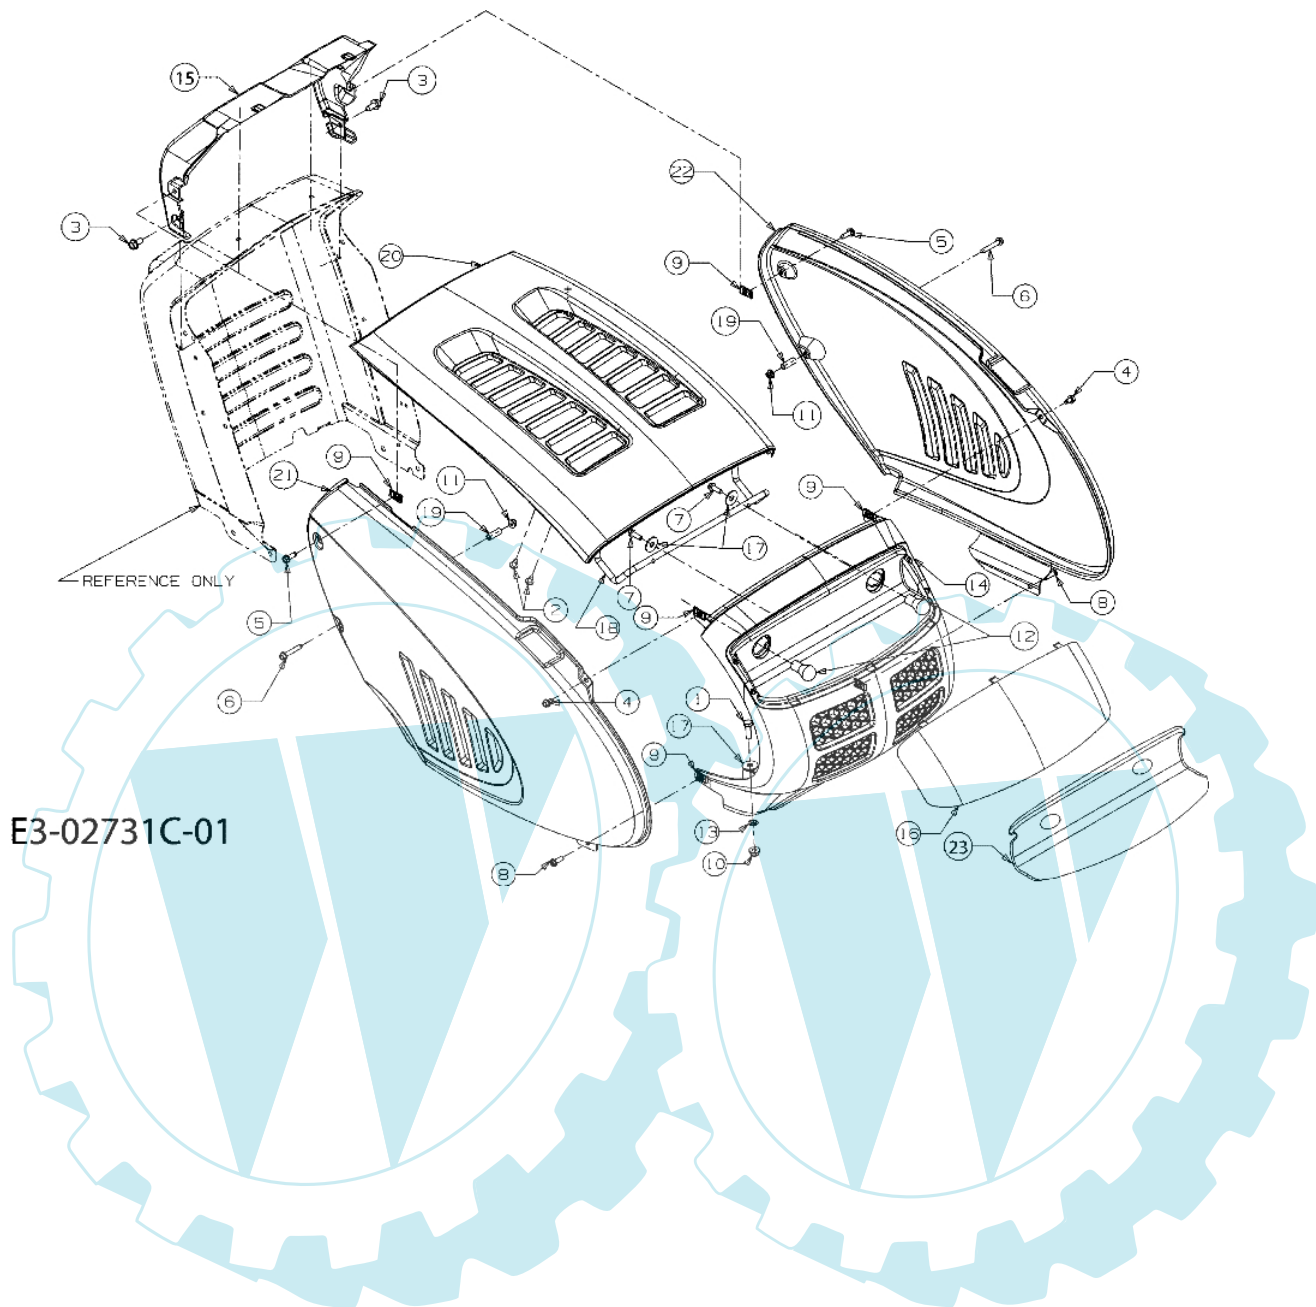

POLO 108/20 H Cat.2008 - Haube-grill

E3-02731C-01

Bild Nr.	Anz.	Teilenummer	Beschreibung	Technische Nachricht
1	2	C7100376	Schraube	
2	4	C71004483	Schraube	
3	2	C71004484	Schraube	
4	2	C7100599	Schraube	
5	2	C7100642	Schraube	
6	2	C7100778	Schraube	
7	2	C7100895	Schraube	
8	2	C7100924	Schraube	
9	6	C7120292	Mutter	
10	2	C71204063	Mutter	
11	2	C71204064	Mutter	
12	2	C7250963	Glühlampe	
13	2	C7260201	Scheibe	
14	1	C73104960	Gatter	
15	1	C73105078C	Überzug	
16	1	C7312118A	Blende	
17	4	C7363078	Scheibe	
18	1	C7472138	Halter	
19	2	C7500566A	Buchse	
20	1	C78307834010	Haube orange	
21	1	C7830784APO	Seitenteil rechts orange	
22	1	C78307854010	Seitenteil links orange	
23	1	C7312430	Etikette