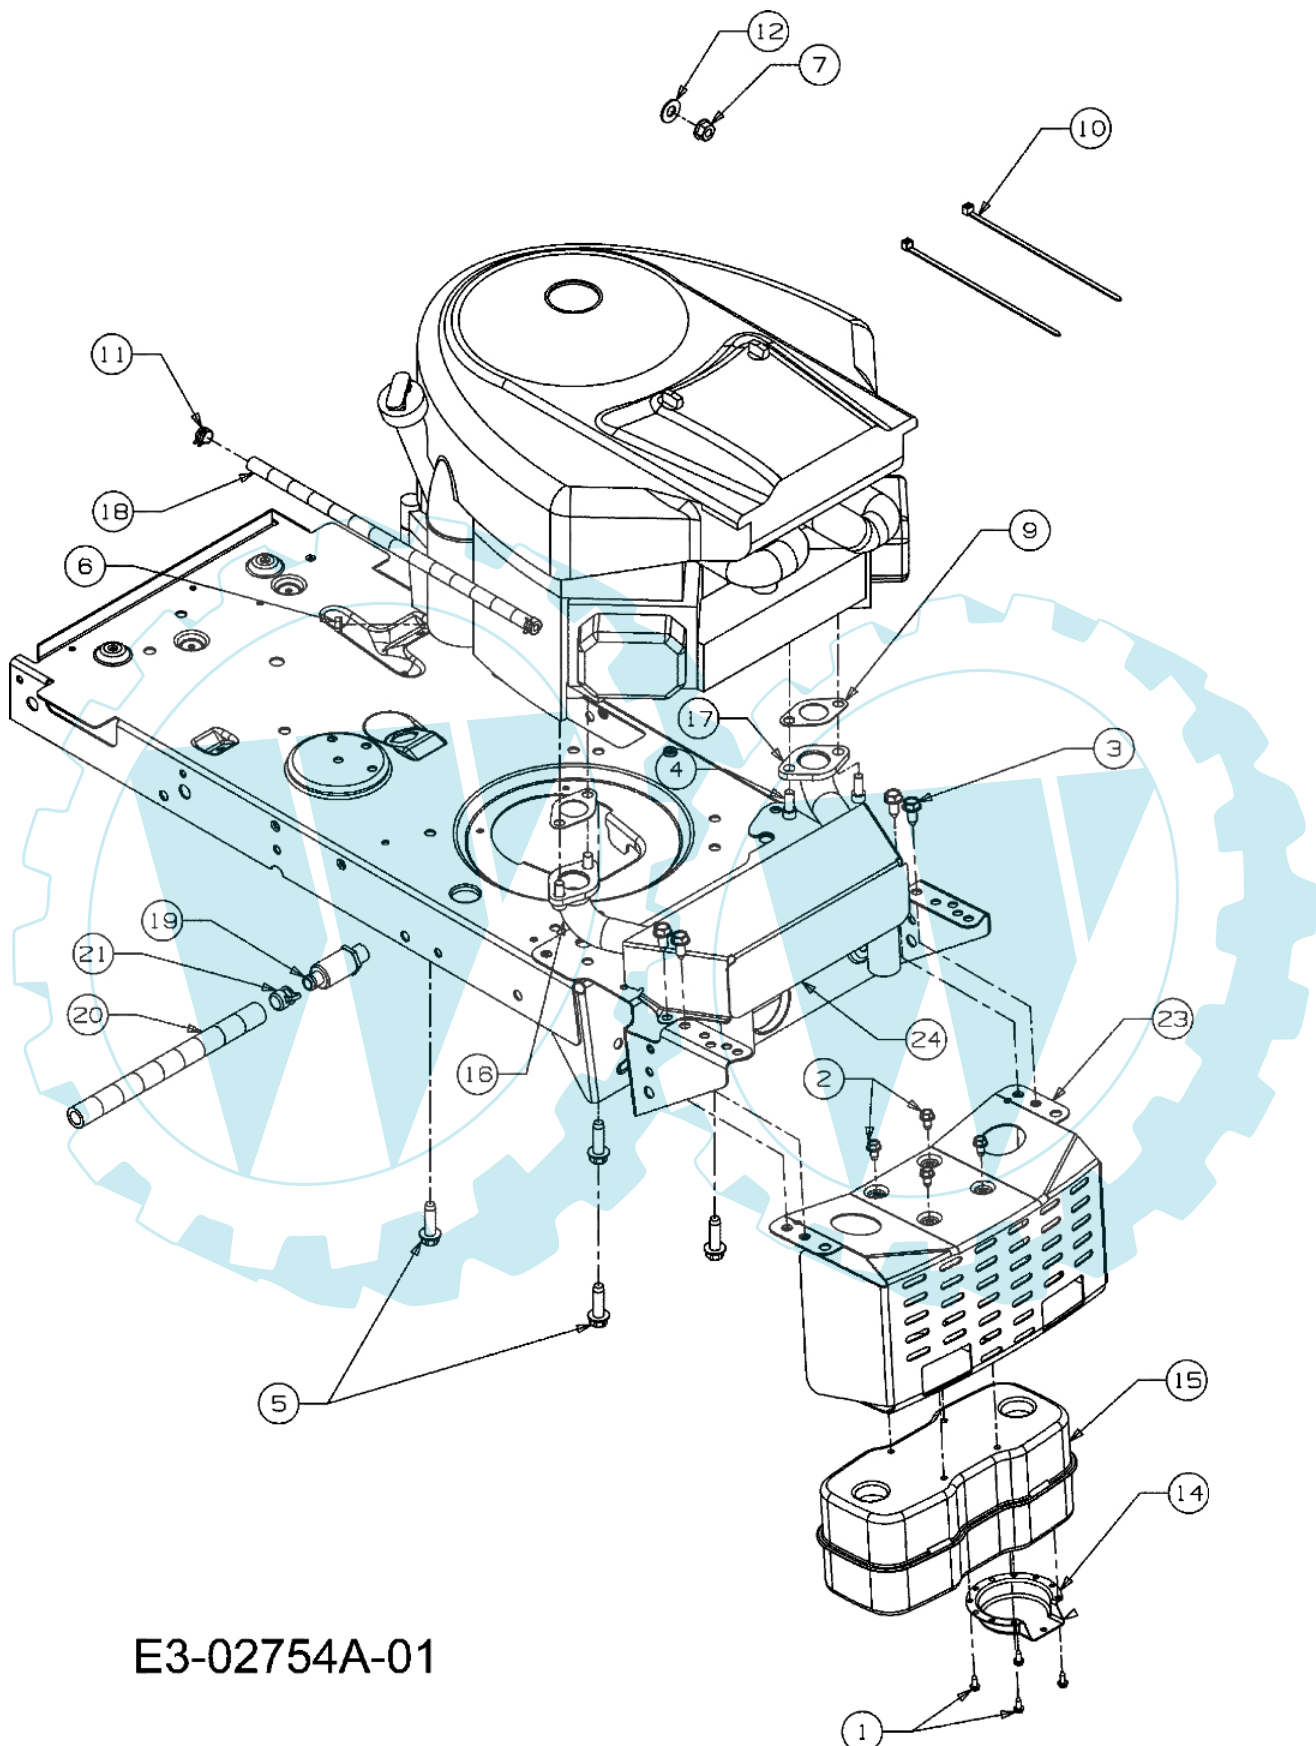

E3-02754A-01

Bild Nr.	Anz.	Teilenummer	Beschreibung	Technische Nachricht
1	4	C7100227	Schraube	
2	4	C7100599	Schraube	
3	4	C7100726	Schraube	
4	4	C7101314A	Schraube	
5	4	C7101315	Schraube	
6	1	C7120271	Mutter	
7	1	C7123005	Mutter	
9	2	C7210460	Dichtung	
10	2	C7250157	Schelle	
11	2	C7260205	Schelle	
12	1	C7360300	Scheibe	
14	1	C7510564B	Deflector	
15	1	C7510616B	Auspuff	
16	1	C7510650B	Auspuff	
17	1	C7510651B	Auspuff	
18	1	C7510535	Flexible welle	
19	1	C7513140	Auspufftopt	
20	1	C7513141	Verlaengerung	
21	1	C7513142	Stopfen	
23	1	C7830615D	Deckel	
24	1	C7830625C	Abweiser