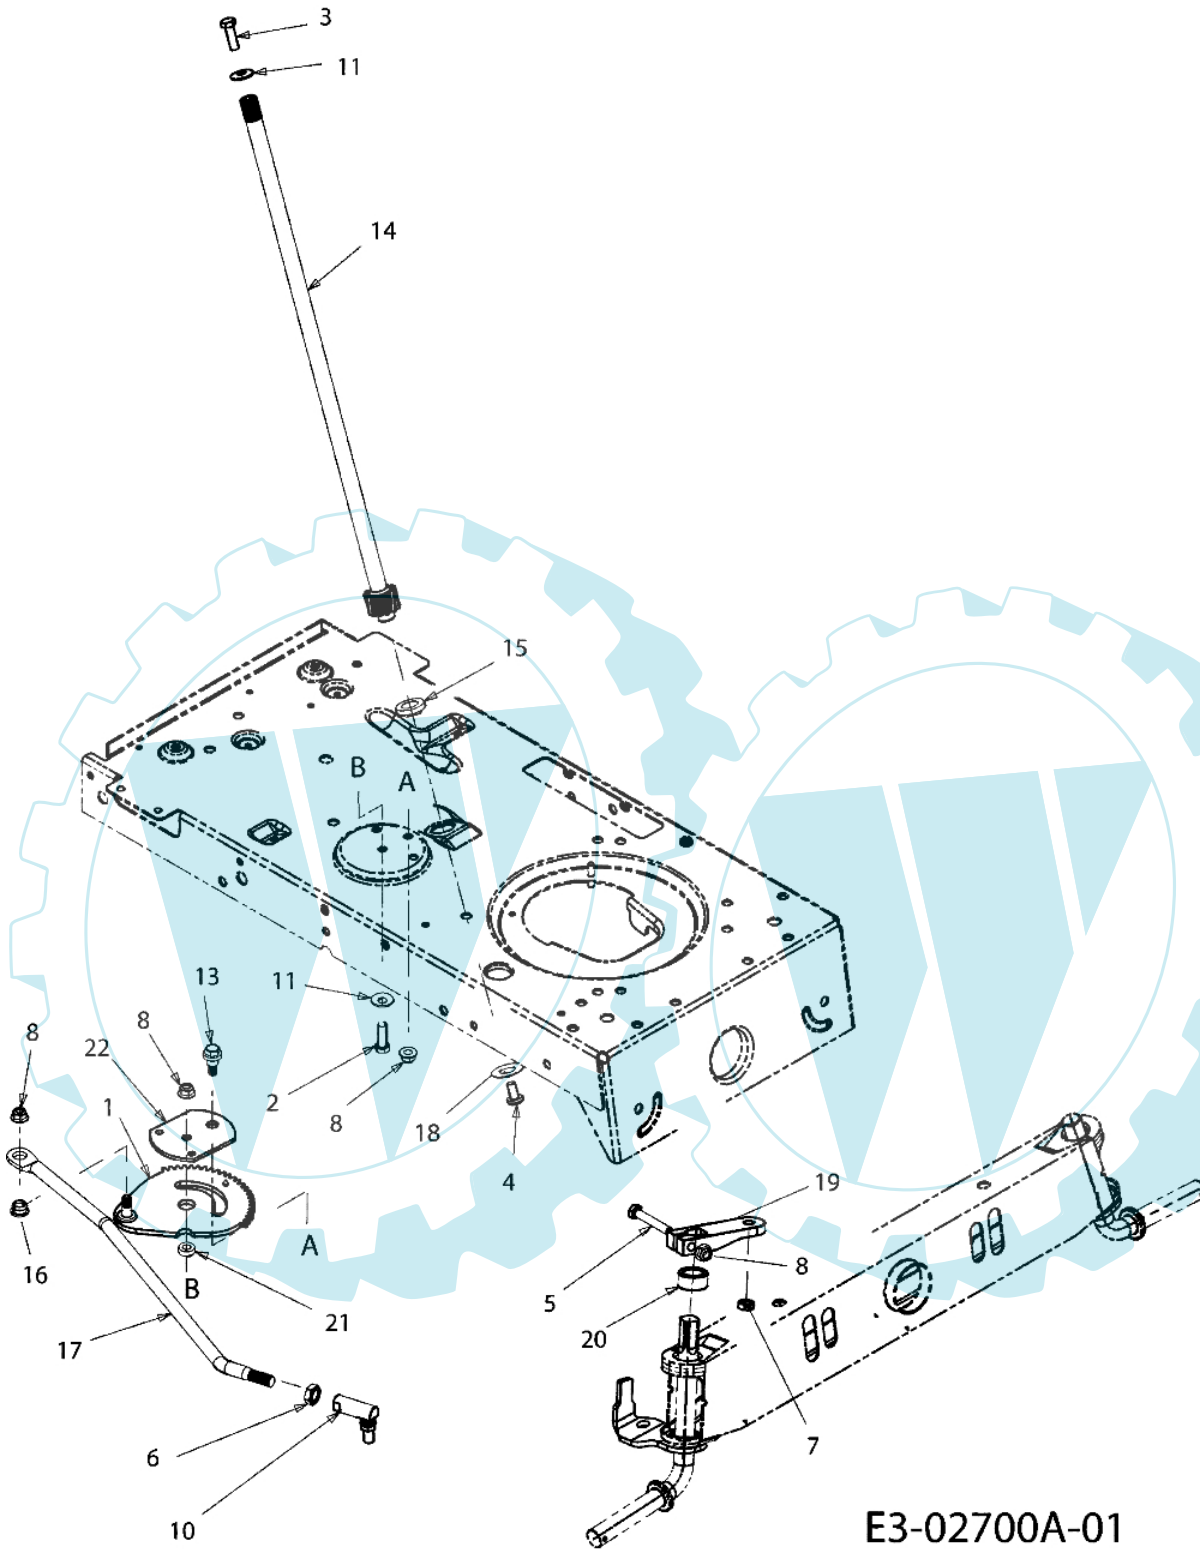

POLO 108/20 H Cat.2008 - Vordere achse

E3-02700A-01

Bild Nr.	Anz.	Teilenummer	Beschreibung	Technische Nachricht
1	1	C61704024	Zahnsegment	
2	1	C7100376	Schraube	
3	1	C7100643	Schraube	
4	1	C7101309	Schraube	
5	1	C7103180	Schraube	
6	1	C7120240	Mutter	
7	1	C7120262	Mutter	
8	4	C71204063	Mutter	
10	1	C7230448A	Dichtung	
11	1	C7360242	Scheibe	
13	1	C73804141	Schraube	
14	1	C7380919	Spurstange	
15	1	C74104124	Flansch	
16	1	C7410475	Buchse	
17	1	C74704298	Steuersaeule	
18	1	C7480389	Scheibe	
19	1	C74804065	Arm	
20	1	C74804068	Distanzstuck	
21	1	C75004418	Distanzstuck	
22	1	C78304644	Platte	

POLO 108/20 H Cat.2008 - Vordere achse

Bild Nr.	Anz.	Teilenummer	Beschreibung	Technische Nachricht
1	1	C63804007	Achse	
2	1	C63804008	Achse	
3	1	C6830128B	Vorn achse	
4	4	C7100604A	Schraube	
5	2	C71204065	Mutter	
6	2	C71404039	Splint	
7	2	C7140474	Splint	
8	1	C7260341	Stopfen	
9	2	C7311291A	Deckel	
10	2	C73604228	Scheibe	
11	1	C7373007	Scheibe	
12	2	C73804128	Schraube	
13	4	C7410660A	Flansch	
14	1	C74704299A	Verbindungsstange	
15	1	C78304549	Rahmen	
16	1	C78304568	Platte	
17	1	C78304601B	Achstraverse	

E3-02015A-01

Bild Nr.	Anz.	Teilenummer	Beschreibung	Technische Nachricht
1	1	C63104028	Lenkrad	
2	1	C73104039	Deckel	

POLO 108/20 H Cat.2008 - Sitzplatte

E3-02714B-01

Bild Nr.	Anz.	Teilenummer	Beschreibung	Technische Nachricht
1	2	C71004482	Schraube	
2	2	C71204063	Mutter	
3	2	C7260201	Scheibe	
4	1	C7321184	Feder	
5	2	C7360242	Scheibe	
6	2	C7380296	Schraube	
7	2	C73804012A	Schraube	
8	1	C7830209D	Hebel	
9	1	C78304081B	Halter	