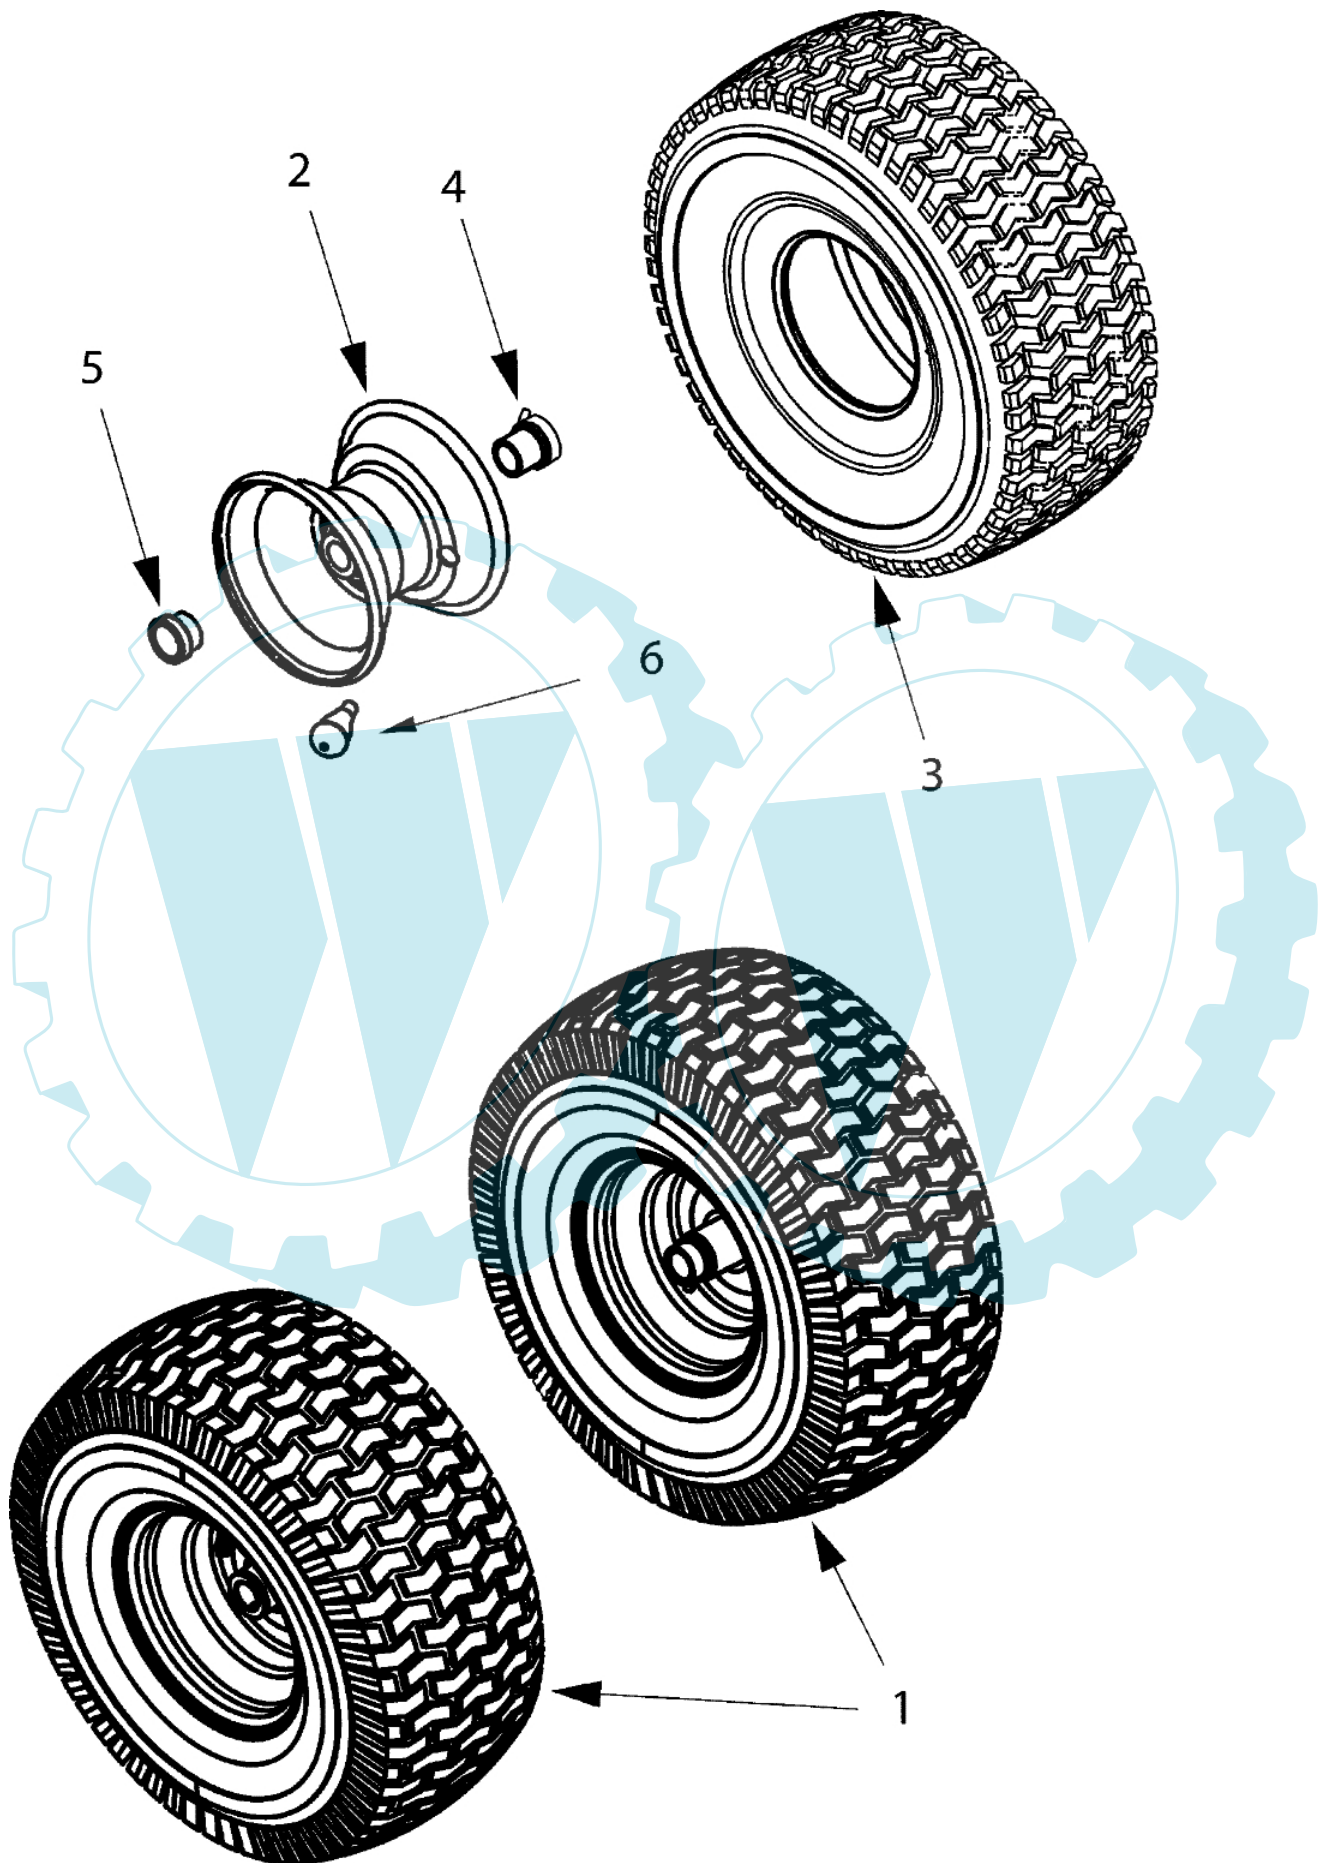

Bild Nr.	Anz.	Teilenummer	Beschreibung	Technische Nachricht
1	1	C7461085A	Hebel	

E3-03299B-01

Bild Nr.	Anz.	Teilenummer	Beschreibung	Technische Nachricht
1	2	C61804628	Messerspindel	
2	1	C68304138B	Bremse	
4	1	C68304167	Bremse	
5	1	C68304228	Platte	
6	1	C68304443	Stange	
7	1	C7100347	Schraube	
8	1	C7100528	Schraube	
9	1	C7100599	Schraube	
10	7	C7100604A	Schraube	
11	1	C7100778	Schraube	
12	4	C7100919	Schraube	
13	1	C7101260A	Schraube	
14	1	C7103008	Schraube	
15	2	C7103015	Schraube	
16	1	C7103085	Schraube	
17	1	C7120206	Mutter	
18	1	C7120229	Mutter	
19	1	C71204063	Mutter	
20	4	C71204065	Mutter	
21	2	C7120417A	Mutter	
22	1	C7120641	Mutter	
23	2	C7123006	Mutter	
24	1	C7123083	Mutter	
25	1	C7140104	Splint	
26	1	C71704074	Distanzstück	
28	1	C7260233	Mutter	
29	1	C73105657A	Deckel	
31	1	C73204287	Feder	
32	2	C7340973	Rad	
33	1	C7360119	Scheibe	
35	1	C7360225	Buchse	
36	2	C7360270	Scheibe	
37	3	C7360300	Scheibe	
38	2	C7380373	Schraube	
39	1	C73804146	Mutter	
40	1	C73804162A	Distanzstück	
41	1	C73804166	Distanzstück	
42	2	C7420616A	Blatt	
43	1	C74704379A	Hebel	
44	1	C74704882	Stange	
45	1	C74804069	Scheibe	
46	1	C75004446	Buchse	
47	1	C7500566A	Buchse	
48	1	C75404060B	Riemen	
49	2	C75604129	Buchse	
51	1	C78304740	Platte	
52	4	C78305497	Führung	

POLO 108/20 H Cat.2008 - Schneidwerkzeug aufhebesatz

E3-02741B-01

Bild Nr.	Anz.	Teilenummer	Beschreibung	Technische Nachricht
1	1	C68304155A	Hebel	
2	2	C71204065	Mutter	
3	1	C71404043	Splint	
4	2	C7160106A	Splint	
5	1	C7200311	Handgriff	
6	1	C73204225	Feder	
7	2	C73804130	Schraube	
8	2	C7410225	Ring	
9	1	C74704282	Hebel	
10	2	C74704393	Stange	
11	1	C78304494A	Platte	
12	1	C7140470	Duese	
13	1	C78304711A	Platte	