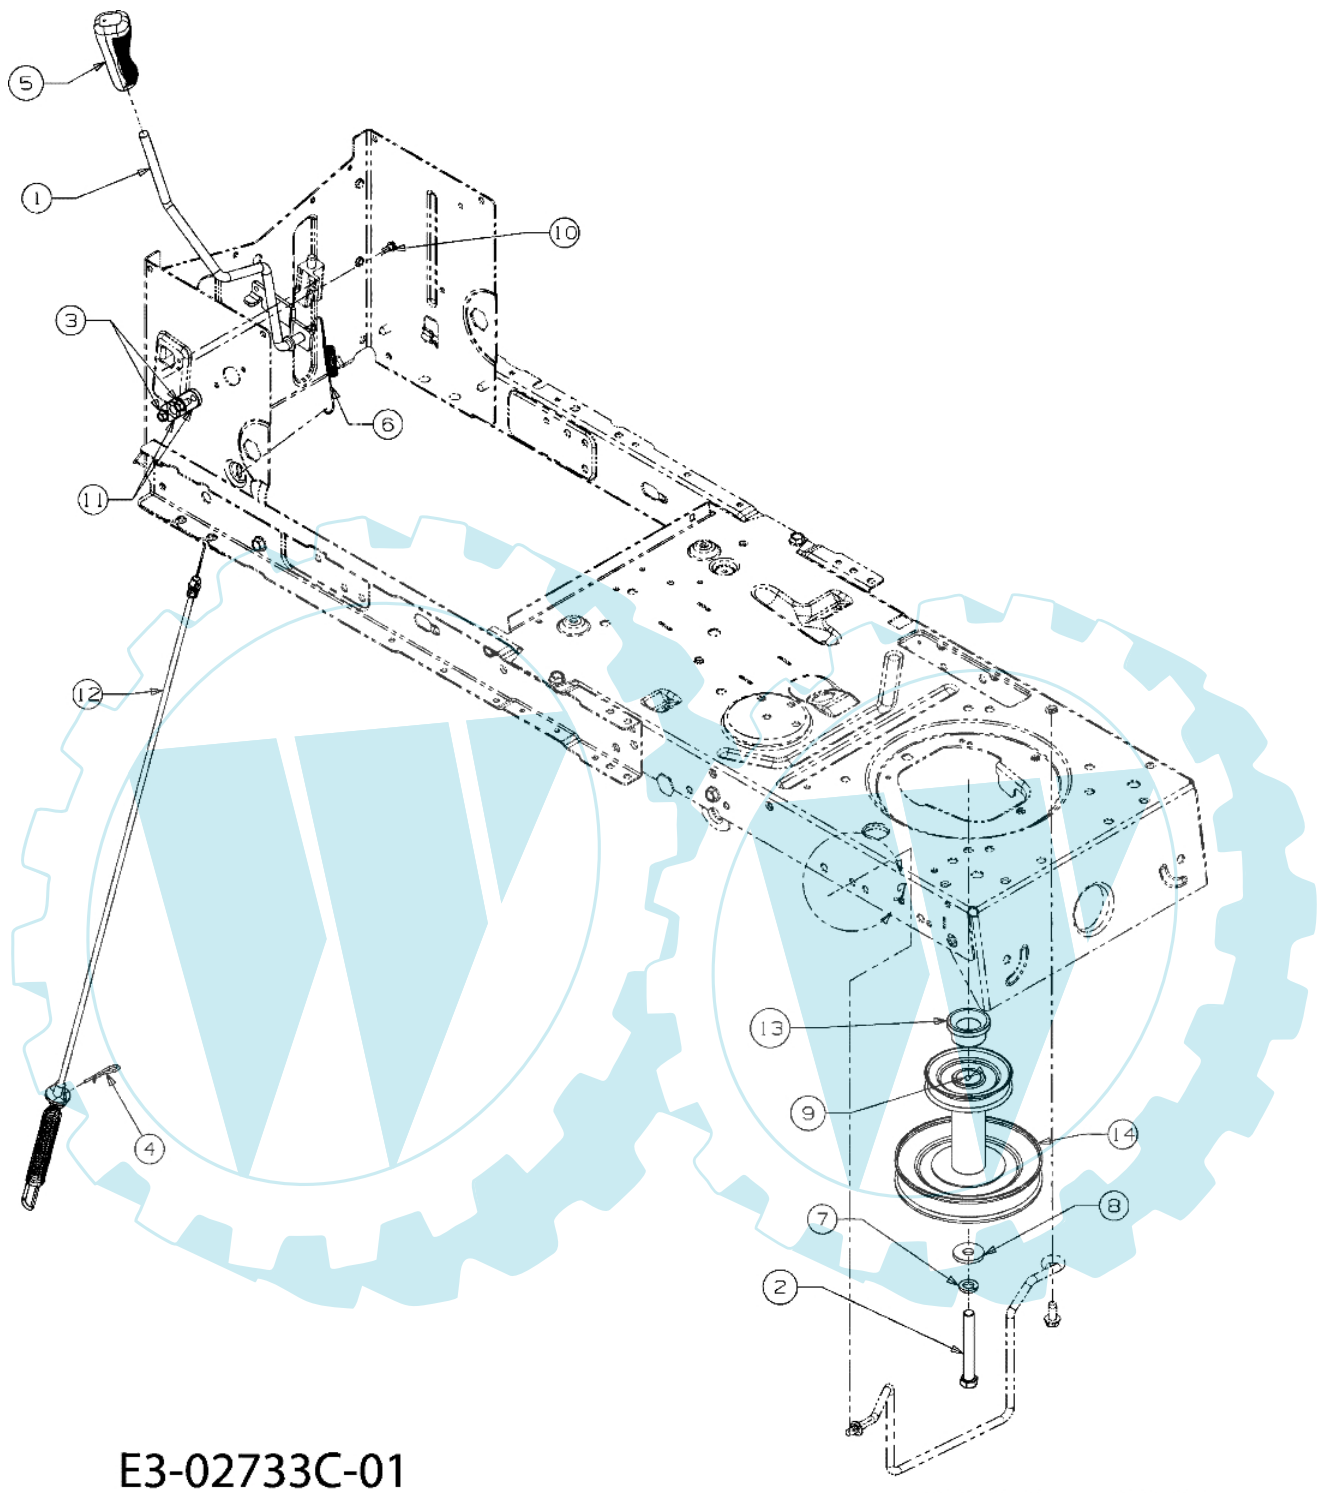

E3-02733C-01

Bild Nr.	Anz.	Teilenummer	Beschreibung	Technische Nachricht
1	1	C64704096	Hebel	
2	2	C7100599	Schraube	
3	1	C71004608	Schraube	
4	1	C7140145	Splint	
5	1	C72004049	Handgriff	
6	1	C73204276A	Feder	
7	1	C7360171	Scheibe	
8	1	C7360322	Scheibe	
9		-	Nicht verfügbar für diesen produkt	
10	1	C73804237A	Schraube	
11	2	C74104119	Buchse	
12	1	C74604173B	Kabel	
13	1	C7500956	Lager	
14	1	C75604067A	Scheibe