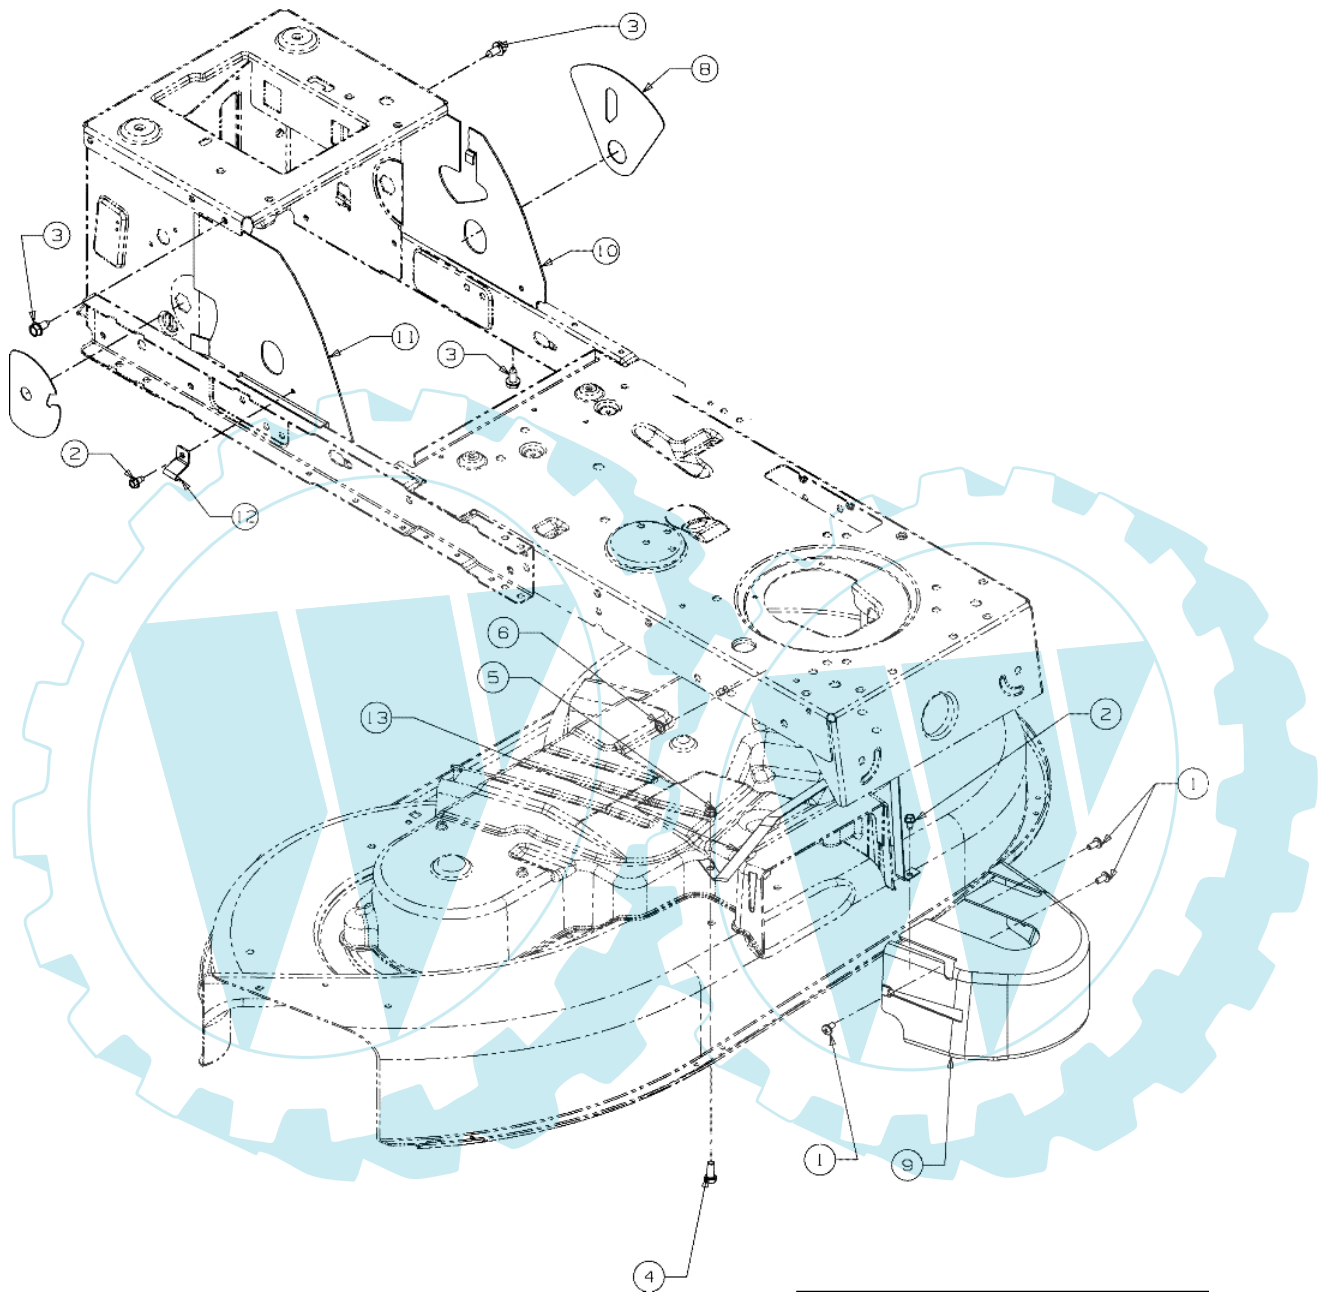

E3-02323B-01

Bild Nr.	Anz.	Teilenummer	Beschreibung	Technische Nachricht
1	2	C71004666	Schraube	
2	2	C7120271	Mutter	
3	1	C7251705D	Batterie	

POLO 108/20 H Cat.2008 - Rahmen

E3-02717B-01

Bild Nr.	Anz.	Teilenummer	Beschreibung	Technische Nachricht
1	1	C17962	Platte	
2	1	C68304163B	Rahmen	
3	1	C68304195	Platte	
4	2	C7100134	Mutter	
5	2	C7100224	Schraube	
6	6	C7100604A	Schraube	
7	2	C7100642	Schraube	
8	2	C7101260A	Schraube	
9	3	C7103008	Schraube	
10	2	C71204063	Mutter	
11	4	C71204064	Mutter	
12	3	C7120429	Mutter	
13	2	C73204035	Feder	
14	2	C7360173	Scheibe	
15	1	C7360222	Scheibe	
16	1	C74704385	Haltestange	
17	1	C78304548A	Platte	
18	1	C78304637	Platte	
19	1	C78304753	Platte	
20	1	C78304869	Sitz	

E3-03853A-01

Bild Nr.	Anz.	Teilenummer	Beschreibung	Technische Nachricht
1	3	C71004030	Schraube	
2	1	C7100599	Schraube	
3	1	C7100653	Schraube	
4	3	C7100726	Schraube	
5	1	C7103008	Schraube	
6	1	C71204064	Mutter	
8	1	C73105586	Abdeckung	
9	1	C73105587	Abdeckung	
10	1	C73105658A	Abdeckung	
11		-	Nicht verfügbar für diesen produkt	
12	1	C78305087	Abdeckung	
13	1	C78305088	Abdeckung	