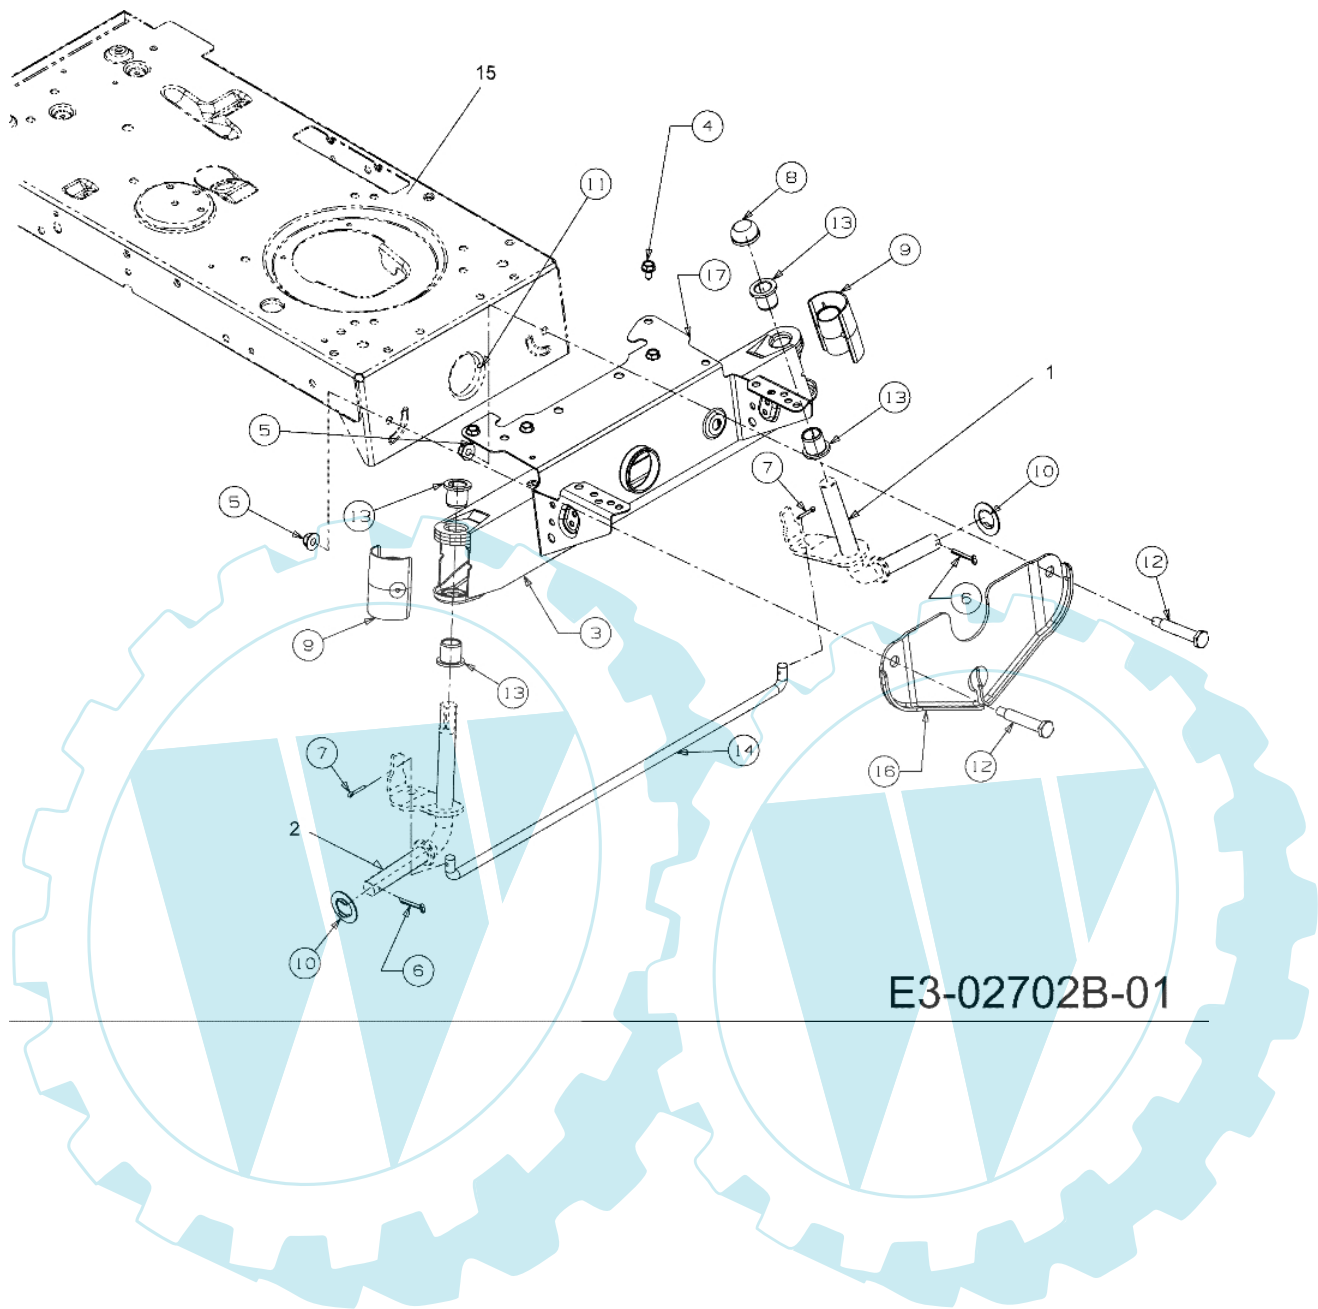

POLO 108/20 H Cat.2008 - Vordere achse

E3-02700A-01

Bild Nr.	Anz.	Teilenummer	Beschreibung	Technische Nachricht
1	1	C61704024	Zahnsegment	
2	1	C7100376	Schraube	
3	1	C7100643	Schraube	
4	1	C7101309	Schraube	
5	1	C7103180	Schraube	
6	1	C7120240	Mutter	
7	1	C7120262	Mutter	
8	4	C71204063	Mutter	
10	1	C7230448A	Dichtung	
11	1	C7360242	Scheibe	
13	1	C73804141	Schraube	
14	1	C7380919	Spurstange	
15	1	C74104124	Flansch	
16	1	C7410475	Buchse	
17	1	C74704298	Steuersaeule	
18	1	C7480389	Scheibe	
19	1	C74804065	Arm	
20	1	C74804068	Distanzstuck	
21	1	C75004418	Distanzstuck	
22	1	C78304644	Platte	

POLO 108/20 H Cat.2008 - Vordere achse

Bild Nr.	Anz.	Teilenummer	Beschreibung	Technische Nachricht
1	1	C63804007	Achse	
2	1	C63804008	Achse	
3	1	C6830128B	Vorn achse	
4	4	C7100604A	Schraube	
5	2	C71204065	Mutter	
6	2	C71404039	Splint	
7	2	C7140474	Splint	
8	1	C7260341	Stopfen	
9	2	C7311291A	Deckel	
10	2	C73604228	Scheibe	
11	1	C7373007	Scheibe	
12	2	C73804128	Schraube	
13	4	C7410660A	Flansch	
14	1	C74704299A	Verbindungsstange	
15	1	C78304549	Rahmen	
16	1	C78304568	Platte	
17	1	C78304601B	Achstraverse	

E3-02015A-01

Bild Nr.	Anz.	Teilenummer	Beschreibung	Technische Nachricht
1	1	C63104028	Lenkrad	
2	1	C73104039	Deckel	

POLO 108/20 H Cat.2008 - Sitzplatte

E3-02714B-01

Bild Nr.	Anz.	Teilenummer	Beschreibung	Technische Nachricht
1	2	C71004482	Schraube	
2	2	C71204063	Mutter	
3	2	C7260201	Scheibe	
4	1	C7321184	Feder	
5	2	C7360242	Scheibe	
6	2	C7380296	Schraube	
7	2	C73804012A	Schraube	
8	1	C7830209D	Hebel	
9	1	C78304081B	Halter	