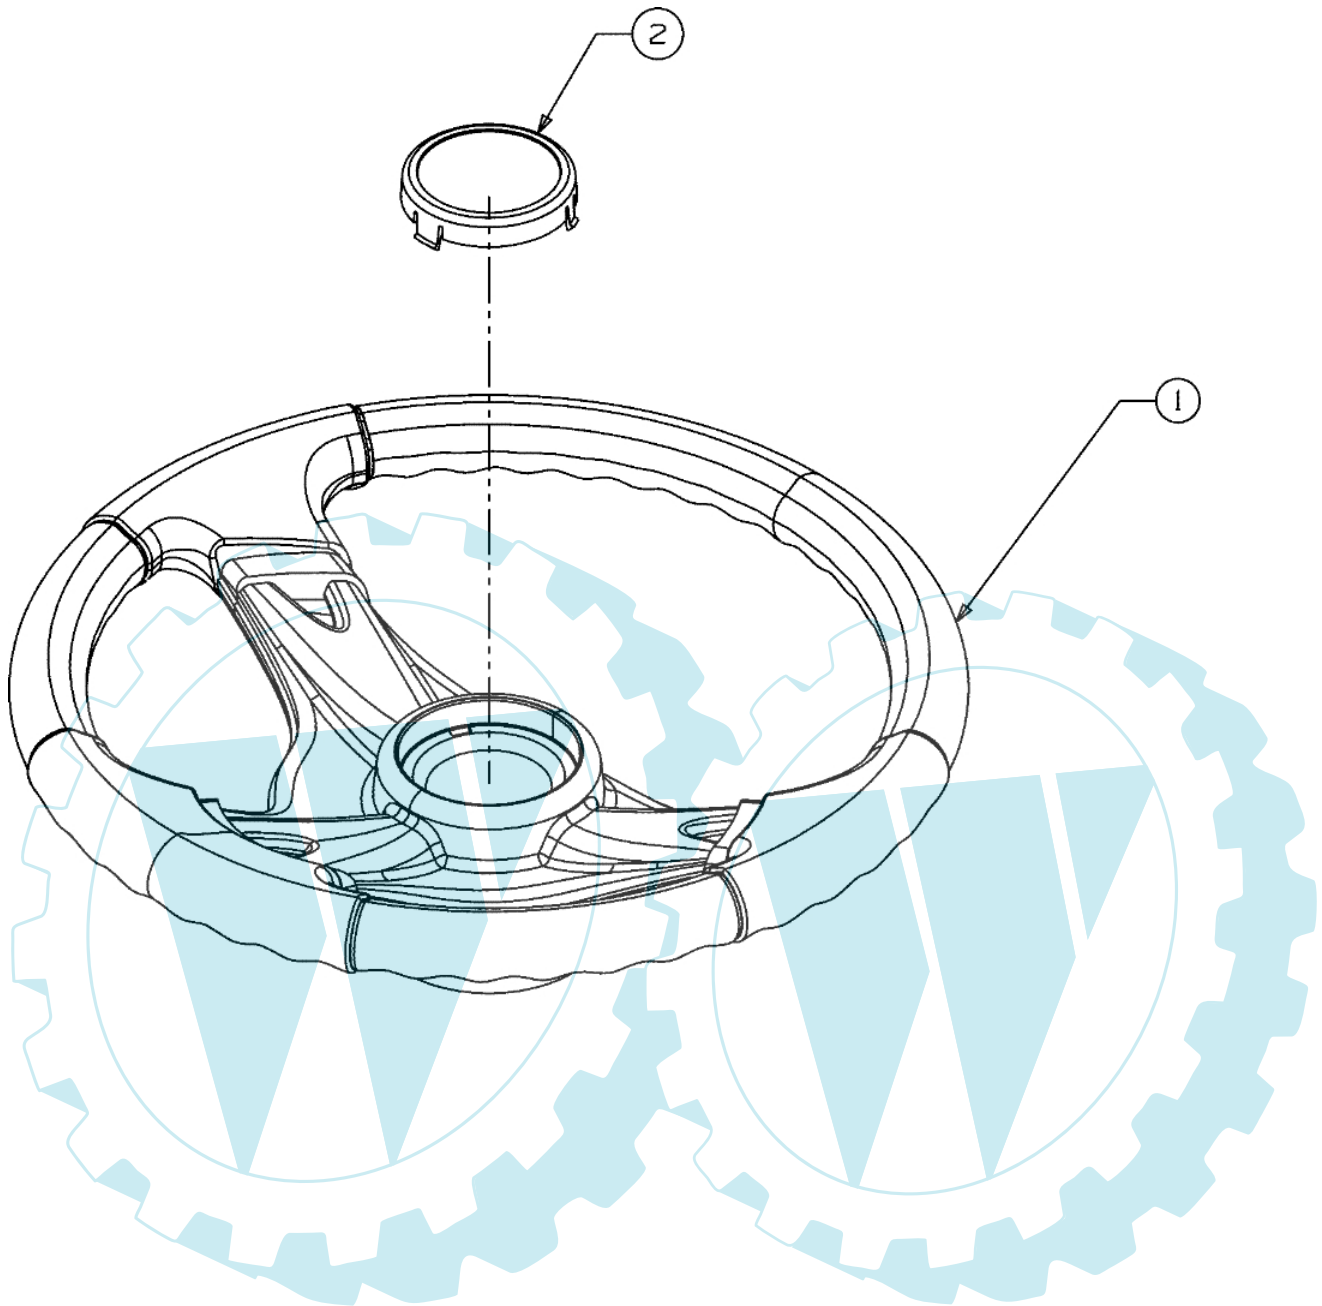

POLO 108/20 H Cat.2008 - Vordere achse

E3-02700A-01

Bild Nr.	Anz.	Teilenummer	Beschreibung	Technische Nachricht
1	1	C61704024	Zahnsegment	
2	1	C7100376	Schraube	
3	1	C7100643	Schraube	
4	1	C7101309	Schraube	
5	1	C7103180	Schraube	
6	1	C7120240	Mutter	
7	1	C7120262	Mutter	
8	4	C71204063	Mutter	
10	1	C7230448A	Dichtung	
11	1	C7360242	Scheibe	
13	1	C73804141	Schraube	
14	1	C7380919	Spurstange	
15	1	C74104124	Flansch	
16	1	C7410475	Buchse	
17	1	C74704298	Steuersaeule	
18	1	C7480389	Scheibe	
19	1	C74804065	Arm	
20	1	C74804068	Distanzstuck	
21	1	C75004418	Distanzstuck	
22	1	C78304644	Platte	

1

E3-02002B-01

Bild Nr.	Anz.	Teilenummer	Beschreibung	Technische Nachricht
1	2	C7310484A	Deckel	

E3-02754A-01

Bild Nr.	Anz.	Teilenummer	Beschreibung	Technische Nachricht
1	4	C7100227	Schraube	
2	4	C7100599	Schraube	
3	4	C7100726	Schraube	
4	4	C7101314A	Schraube	
5	4	C7101315	Schraube	
6	1	C7120271	Mutter	
7	1	C7123005	Mutter	
9	2	C7210460	Dichtung	
10	2	C7250157	Schelle	
11	2	C7260205	Schelle	
12	1	C7360300	Scheibe	
14	1	C7510564B	Deflector	
15	1	C7510616B	Auspuff	
16	1	C7510650B	Auspuff	
17	1	C7510651B	Auspuff	
18	1	C7510535	Flexible welle	
19	1	C7513140	Auspufftopt	
20	1	C7513141	Verlaengerung	
21	1	C7513142	Stopfen	
23	1	C7830615D	Deckel	
24	1	C7830625C	Abweiser	

E3-02015A-01

Bild Nr.	Anz.	Teilenummer	Beschreibung	Technische Nachricht
1	1	C63104028	Lenkrad	
2	1	C73104039	Deckel	

POLO 108/20 H Cat.2008 - Sitzplatte

E3-02714B-01

Bild Nr.	Anz.	Teilenummer	Beschreibung	Technische Nachricht
1	2	C71004482	Schraube	
2	2	C71204063	Mutter	
3	2	C7260201	Scheibe	
4	1	C7321184	Feder	
5	2	C7360242	Scheibe	
6	2	C7380296	Schraube	
7	2	C73804012A	Schraube	
8	1	C7830209D	Hebel	
9	1	C78304081B	Halter	