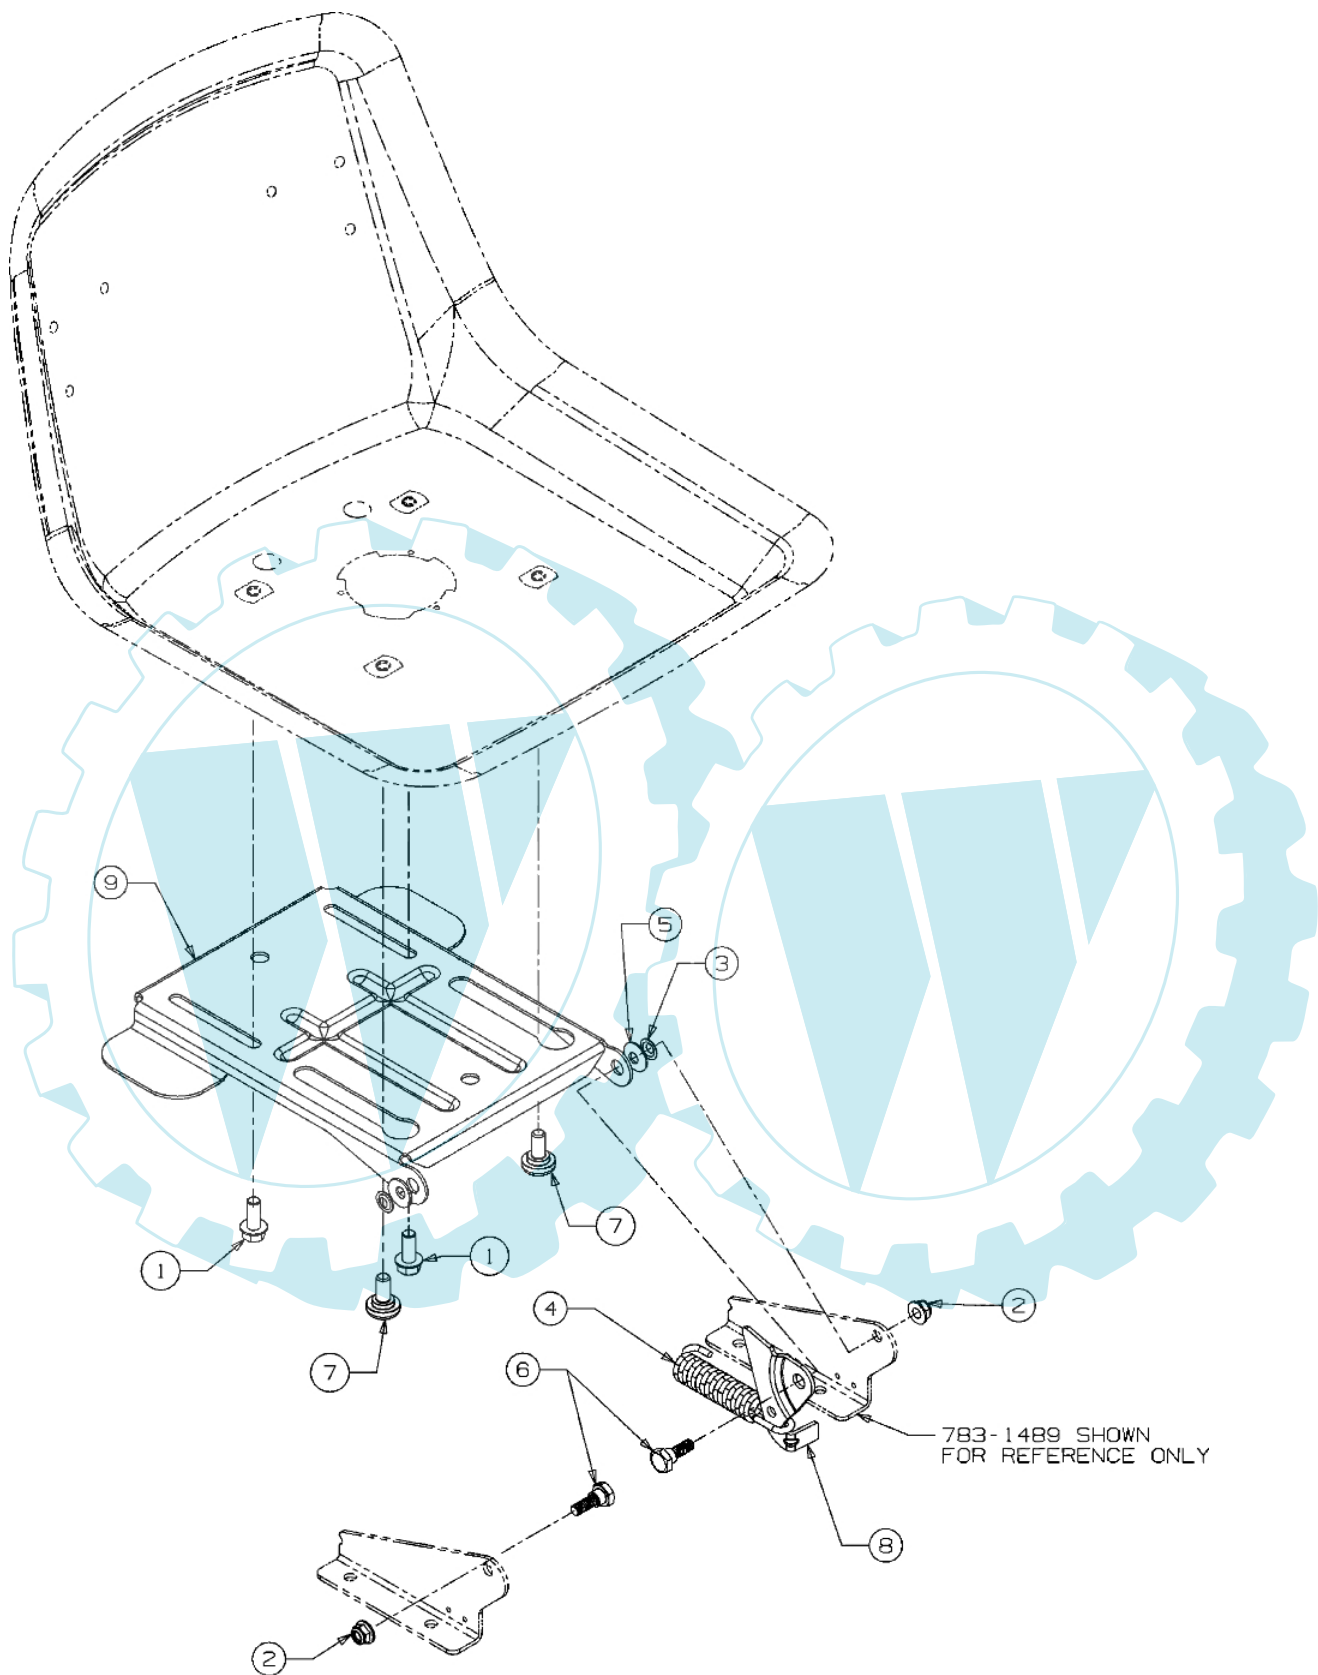

POLO 108/20 H Cat.2008 - Vordere achse

E3-02700A-01

Bild Nr.	Anz.	Teilenummer	Beschreibung	Technische Nachricht
1	1	C61704024	Zahnsegment	
2	1	C7100376	Schraube	
3	1	C7100643	Schraube	
4	1	C7101309	Schraube	
5	1	C7103180	Schraube	
6	1	C7120240	Mutter	
7	1	C7120262	Mutter	
8	4	C71204063	Mutter	
10	1	C7230448A	Dichtung	
11	1	C7360242	Scheibe	
13	1	C73804141	Schraube	
14	1	C7380919	Spurstange	
15	1	C74104124	Flansch	
16	1	C7410475	Buchse	
17	1	C74704298	Steuersaeule	
18	1	C7480389	Scheibe	
19	1	C74804065	Arm	
20	1	C74804068	Distanzstuck	
21	1	C75004418	Distanzstuck	
22	1	C78304644	Platte	

1

E3-02002B-01

Bild Nr.	Anz.	Teilenummer	Beschreibung	Technische Nachricht
1	2	C7310484A	Deckel	

E3-02754A-01

Bild Nr.	Anz.	Teilenummer	Beschreibung	Technische Nachricht
1	4	C7100227	Schraube	
2	4	C7100599	Schraube	
3	4	C7100726	Schraube	
4	4	C7101314A	Schraube	
5	4	C7101315	Schraube	
6	1	C7120271	Mutter	
7	1	C7123005	Mutter	
9	2	C7210460	Dichtung	
10	2	C7250157	Schelle	
11	2	C7260205	Schelle	
12	1	C7360300	Scheibe	
14	1	C7510564B	Deflector	
15	1	C7510616B	Auspuff	
16	1	C7510650B	Auspuff	
17	1	C7510651B	Auspuff	
18	1	C7510535	Flexible welle	
19	1	C7513140	Auspufftopt	
20	1	C7513141	Verlaengerung	
21	1	C7513142	Stopfen	
23	1	C7830615D	Deckel	
24	1	C7830625C	Abweiser	

E3-02015A-01

Bild Nr.	Anz.	Teilenummer	Beschreibung	Technische Nachricht
1	1	C63104028	Lenkrad	
2	1	C73104039	Deckel	

POLO 108/20 H Cat.2008 - Sitzplatte

E3-02714B-01

Bild Nr.	Anz.	Teilenummer	Beschreibung	Technische Nachricht
1	2	C71004482	Schraube	
2	2	C71204063	Mutter	
3	2	C7260201	Scheibe	
4	1	C7321184	Feder	
5	2	C7360242	Scheibe	
6	2	C7380296	Schraube	
7	2	C73804012A	Schraube	
8	1	C7830209D	Hebel	
9	1	C78304081B	Halter	